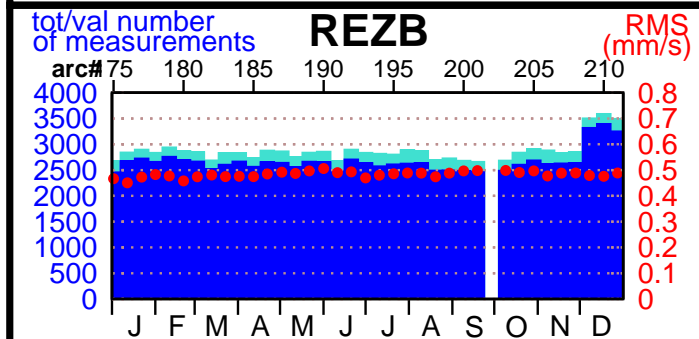

2007 - POE statistics

SPOT2

SPOT4

SPOT5

JASON1

ENVISAT