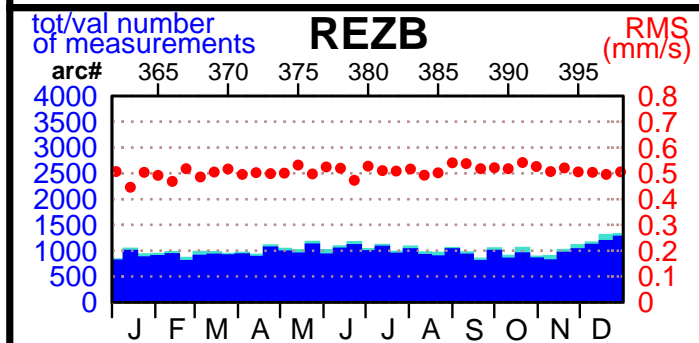

2007 - POE statistics

SPOT2

SPOT4

SPOT5

JASON1

ENVISAT