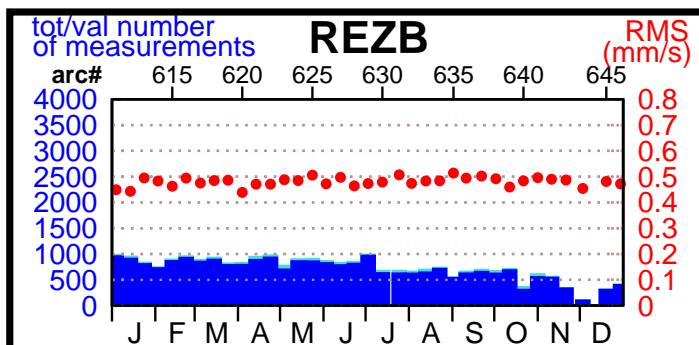

2007 - POE statistics

SPOT2

SPOT4

SPOT5

JASON1

ENVISAT