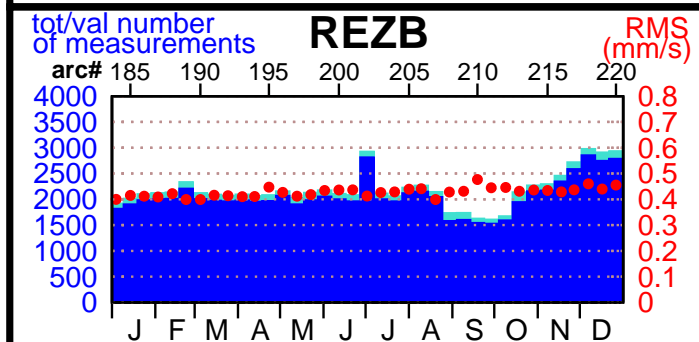

2007 - POE statistics

SPOT2

SPOT4

SPOT5

JASON1

ENVISAT