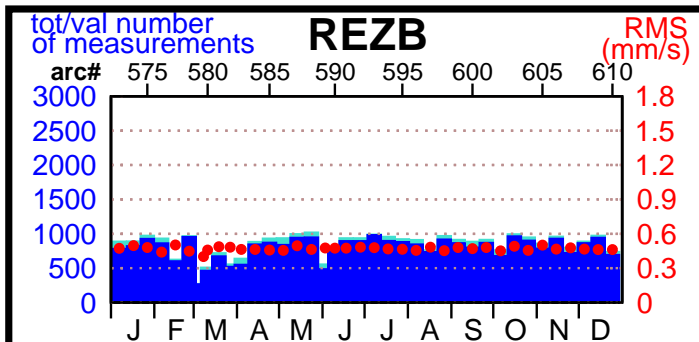

2006 - POE statistics

SPOT2

SPOT4

SPOT5

JASON1

ENVISAT