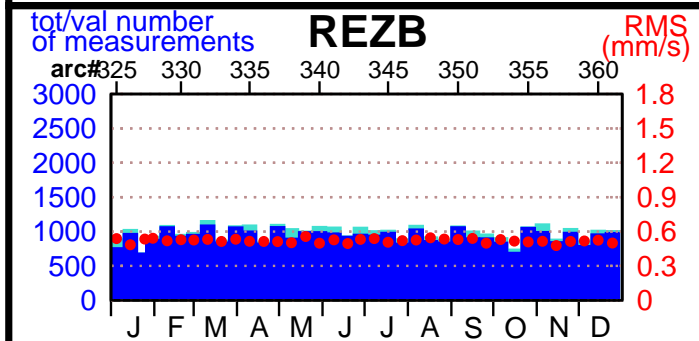

2006 - POE statistics

SPOT2

SPOT4

SPOT5

JASON1

ENVISAT