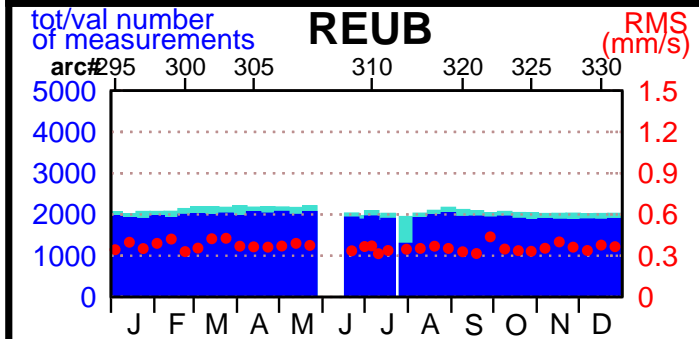

2010 - POE statistics

SPOT4

SPOT5

JASON1

JASON2

ENVISAT

CRYOSAT2