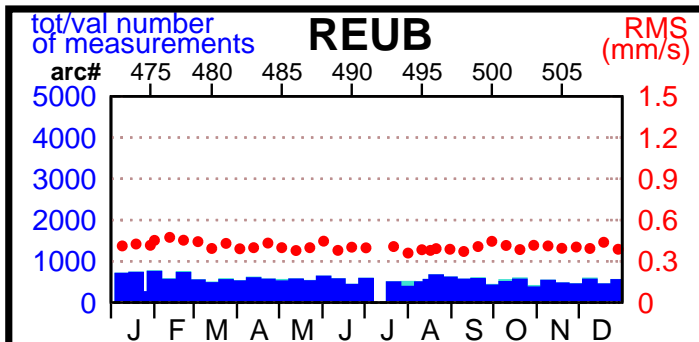

2010 - POE statistics

SPOT4

SPOT5

JASON1

JASON2

ENVISAT

CRYOSAT2