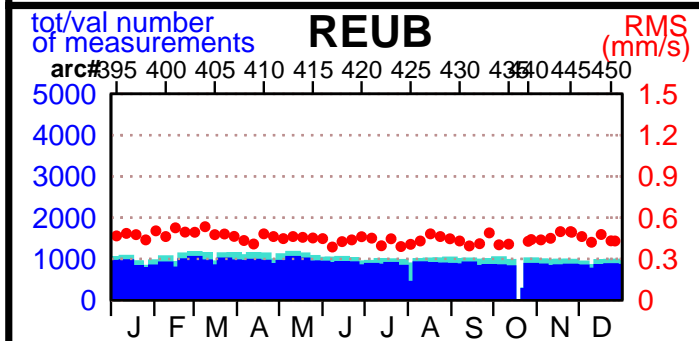

2010 - POE statistics

SPOT4

SPOT5

JASON1

JASON2

ENVISAT

CRYOSAT2