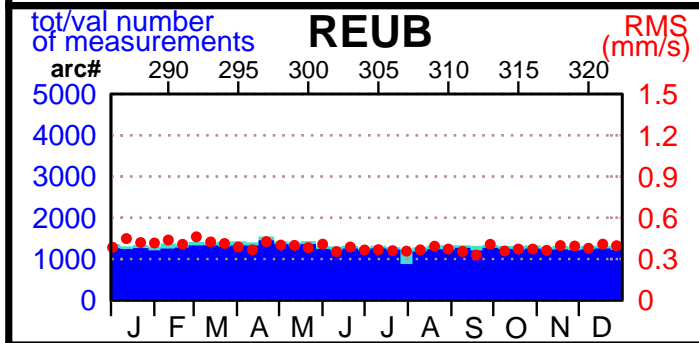

2010 - POE statistics

SPOT4

SPOT5

JASON1

JASON2

ENVISAT

CRYOSAT2