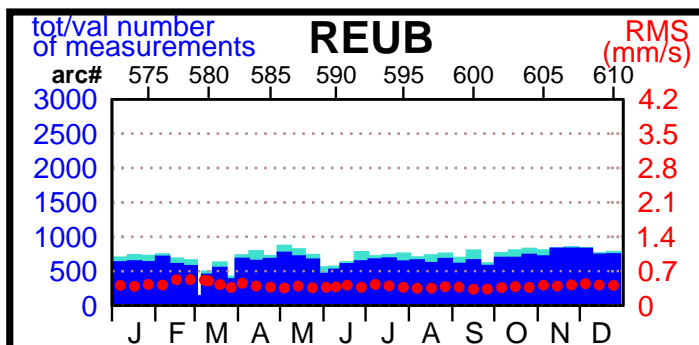

2006 - POE statistics

SPOT2

SPOT4

SPOT5

JASON1

ENVISAT