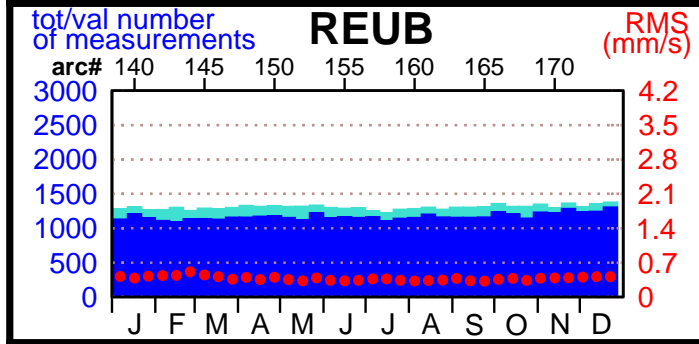

2006 - POE statistics

SPOT2

SPOT4

SPOT5

JASON1

ENVISAT