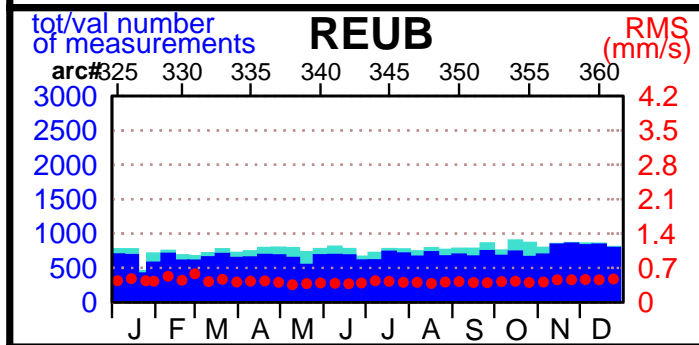

2006 - POE statistics

SPOT2

SPOT4

SPOT5

JASON1

ENVISAT