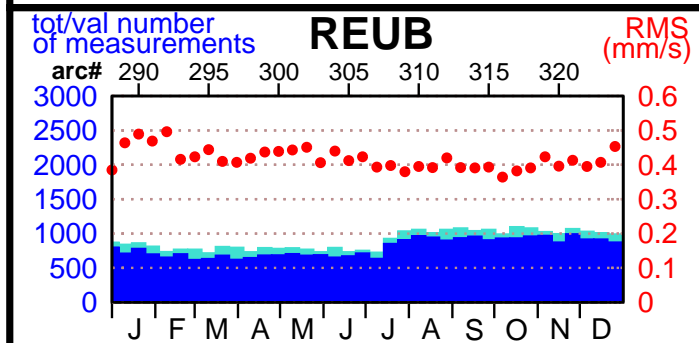

2005 - POE statistics

SPOT2

SPOT4

SPOT5

JASON1

ENVISAT