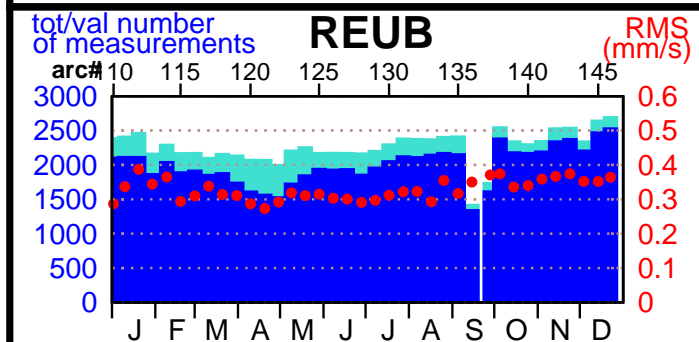

2005 - POE statistics

SPOT2

SPOT4

SPOT5

JASON1

ENVISAT