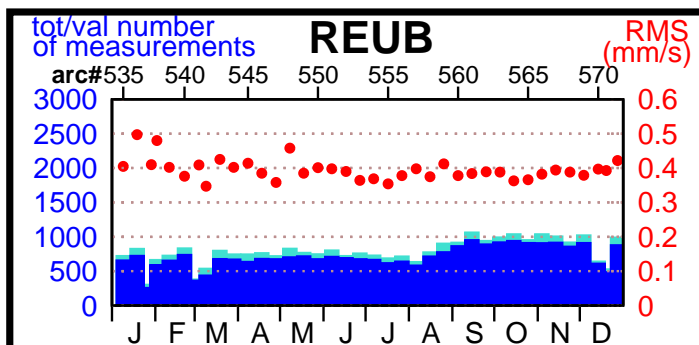

2005 - POE statistics

SPOT2

SPOT4

SPOT5

JASON1

ENVISAT