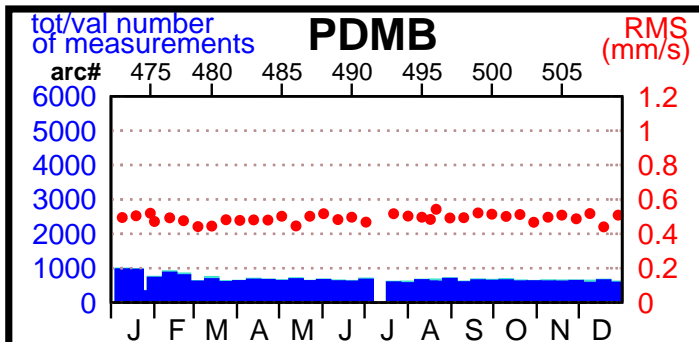

2010 - POE statistics

SPOT4

SPOT5

JASON1

JASON2

ENVISAT

CRYOSAT2