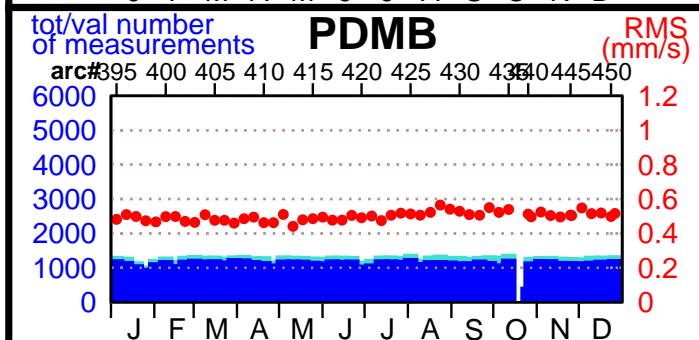

2010 - POE statistics

SPOT4

SPOT5

JASON1

JASON2

ENVISAT

CRYOSAT2