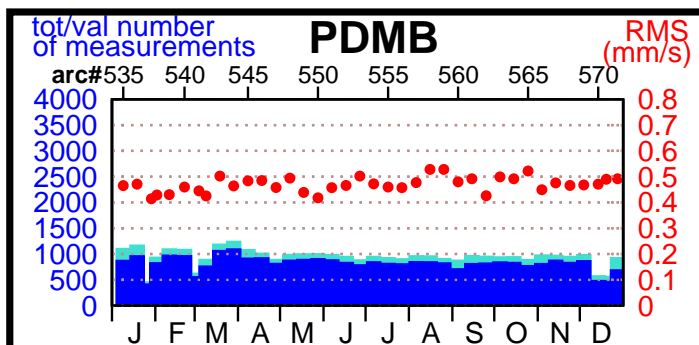

2005 - POE statistics

SPOT2

SPOT4

SPOT5

JASON1

ENVISAT