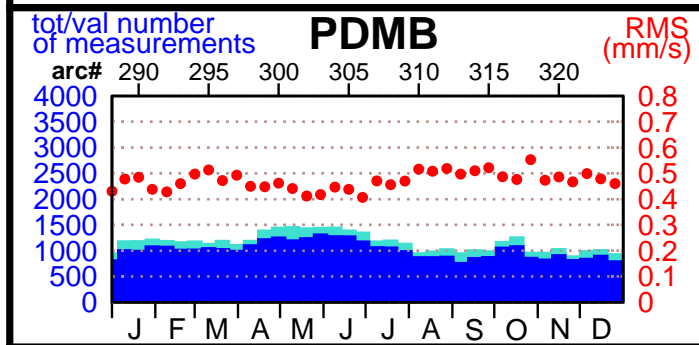

2005 - POE statistics

SPOT2

SPOT4

SPOT5

JASON1

ENVISAT