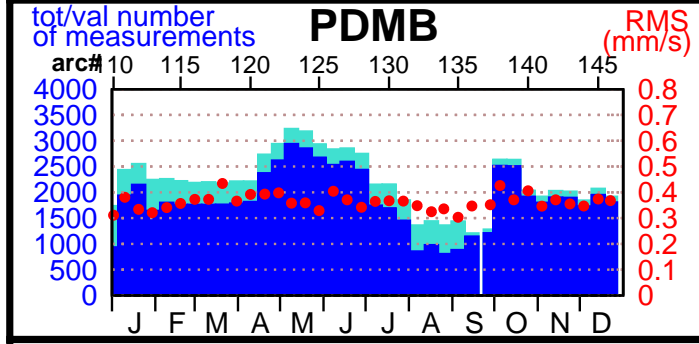

2005 - POE statistics

SPOT2

SPOT4

SPOT5

JASON1

ENVISAT