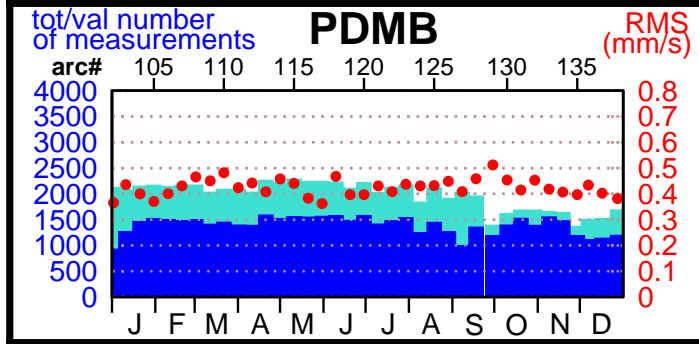

2005 - POE statistics

SPOT2

SPOT4

SPOT5

JASON1

ENVISAT