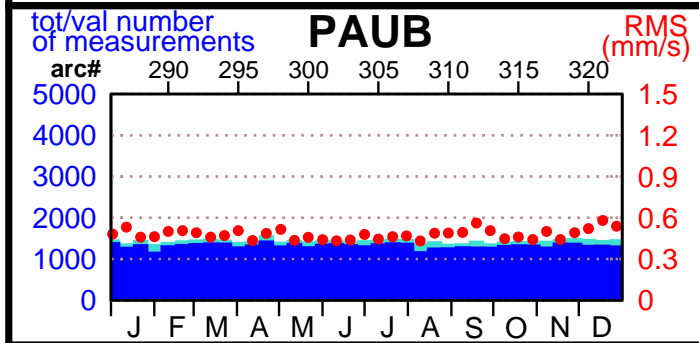

2010 - POE statistics

SPOT4

SPOT5

JASON1

JASON2

ENVISAT

CRYOSAT2