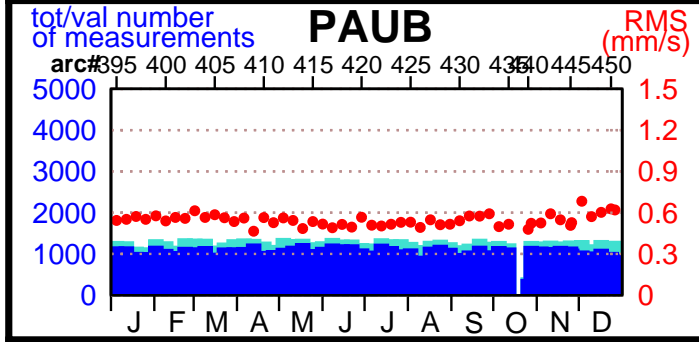

2010 - POE statistics

SPOT4

SPOT5

JASON1

JASON2

ENVISAT

CRYOSAT2