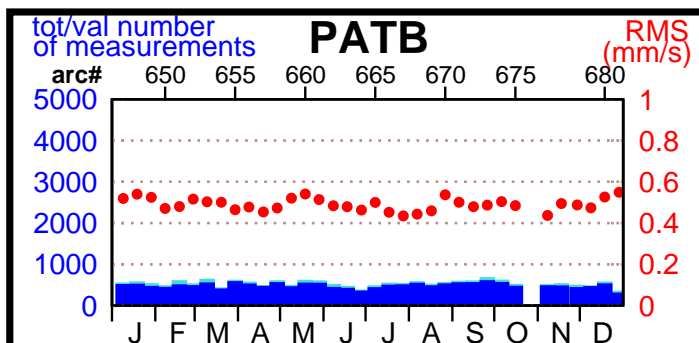

2008 - POE statistics

SPOT2

SPOT4

SPOT5

JASON1

JASON2

ENVISAT