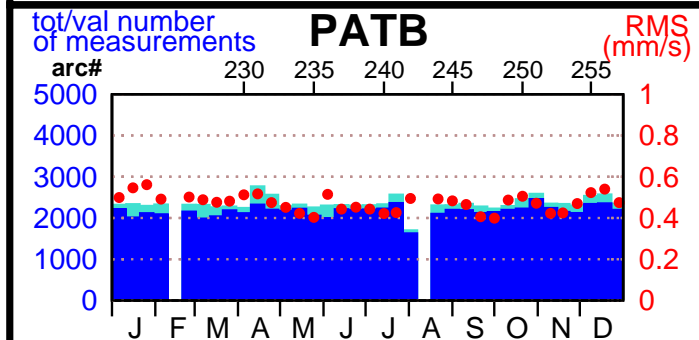

2008 - POE statistics

SPOT2

SPOT4

SPOT5

JASON1

JASON2

ENVISAT