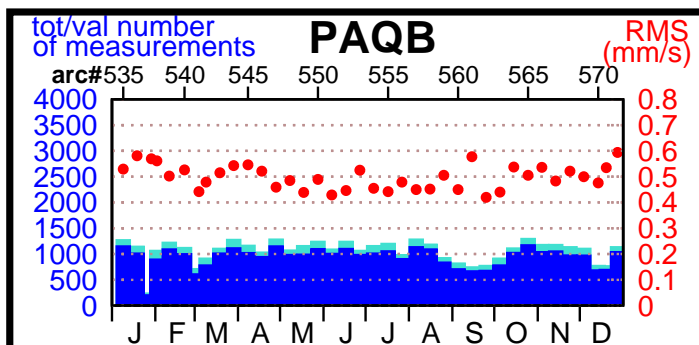

2005 - POE statistics

SPOT2

SPOT4

SPOT5

JASON1

ENVISAT