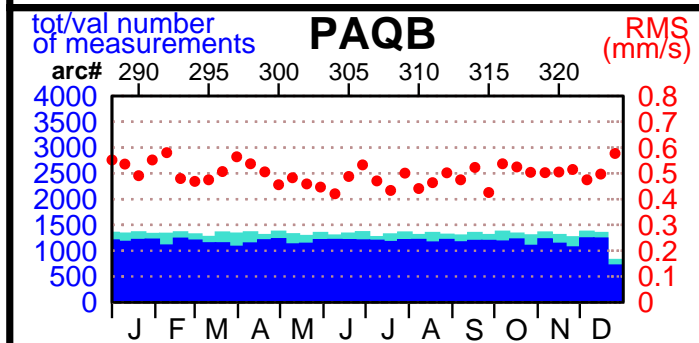

2005 - POE statistics

SPOT2

SPOT4

SPOT5

JASON1

ENVISAT