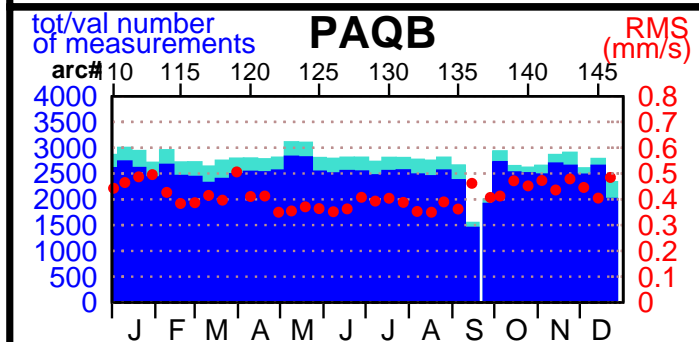

2005 - POE statistics

SPOT2

SPOT4

SPOT5

JASON1

ENVISAT