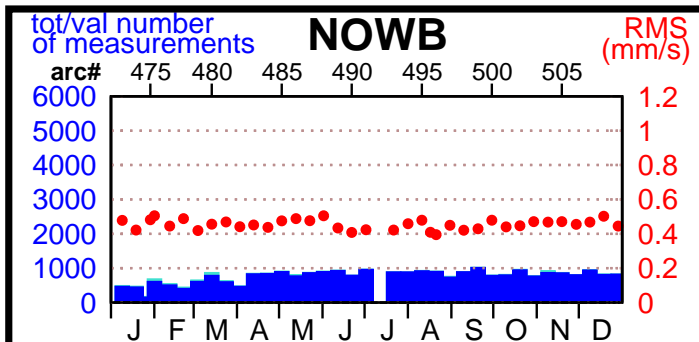

2010 - POE statistics

SPOT4

SPOT5

JASON1

JASON2

ENVISAT

CRYOSAT2