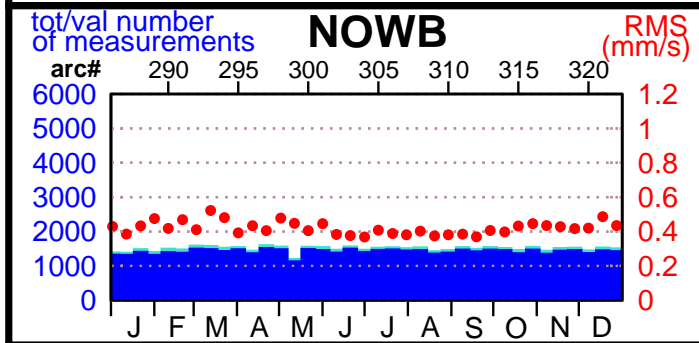

2010 - POE statistics

SPOT4

SPOT5

JASON1

JASON2

ENVISAT

CRYOSAT2