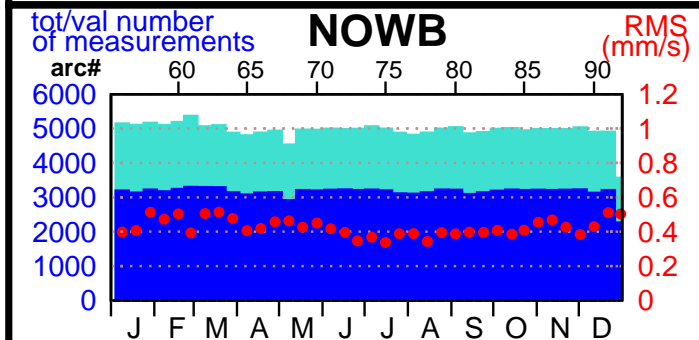

2010 - POE statistics

SPOT4

SPOT5

JASON1

JASON2

ENVISAT

CRYOSAT2