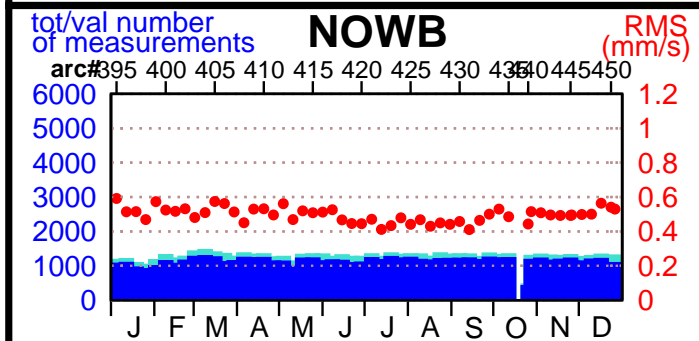

2010 - POE statistics

SPOT4

SPOT5

JASON1

JASON2

ENVISAT

CRYOSAT2