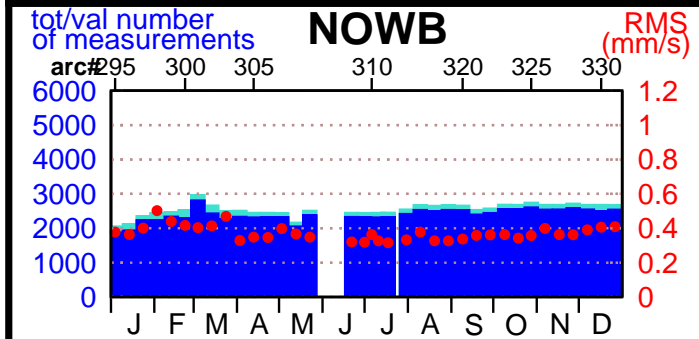

2010 - POE statistics

SPOT4

SPOT5

JASON1

JASON2

ENVISAT

CRYOSAT2