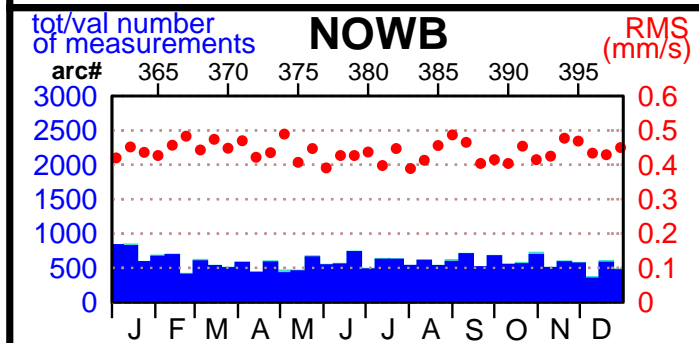

2007 - POE statistics

SPOT2

SPOT4

SPOT5

JASON1

ENVISAT