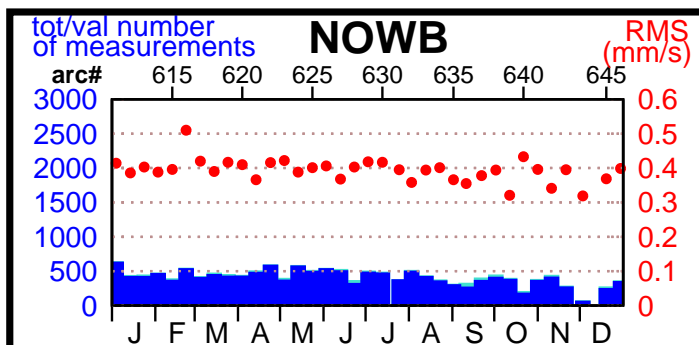

2007 - POE statistics

SPOT2

SPOT4

SPOT5

JASON1

ENVISAT