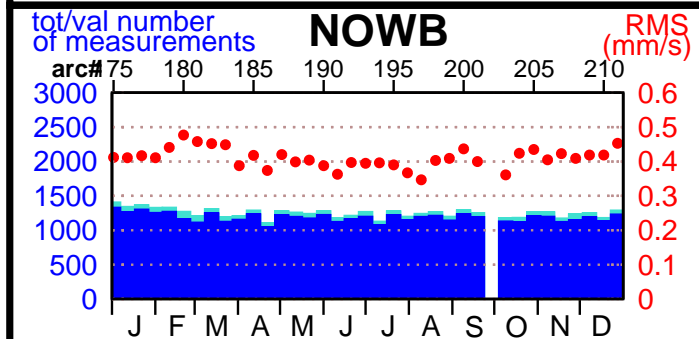

2007 - POE statistics

SPOT2

SPOT4

SPOT5

JASON1

ENVISAT