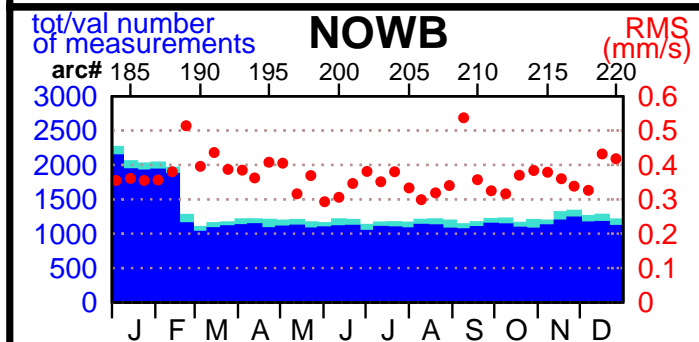

2007 - POE statistics

SPOT2

SPOT4

SPOT5

JASON1

ENVISAT