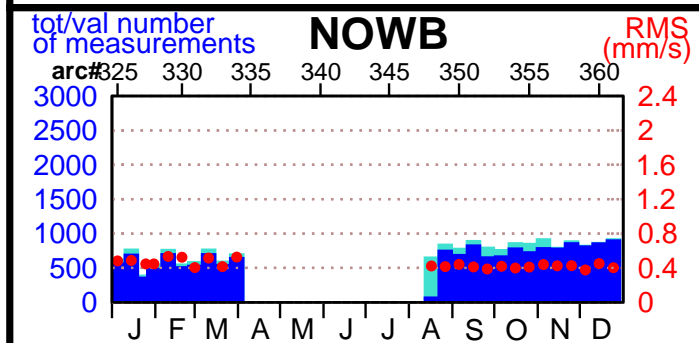

2006 - POE statistics

SPOT2

SPOT4

SPOT5

JASON1

ENVISAT