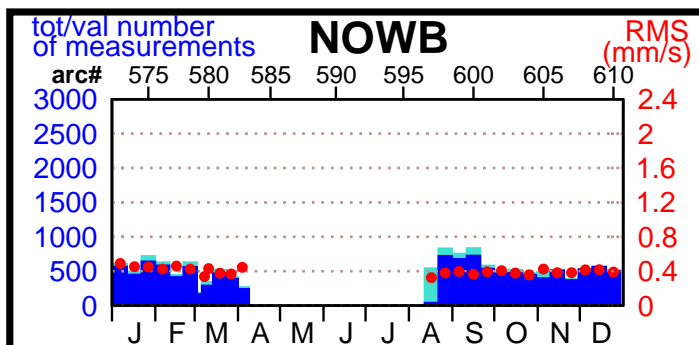

2006 - POE statistics

SPOT2

SPOT4

SPOT5

JASON1

ENVISAT