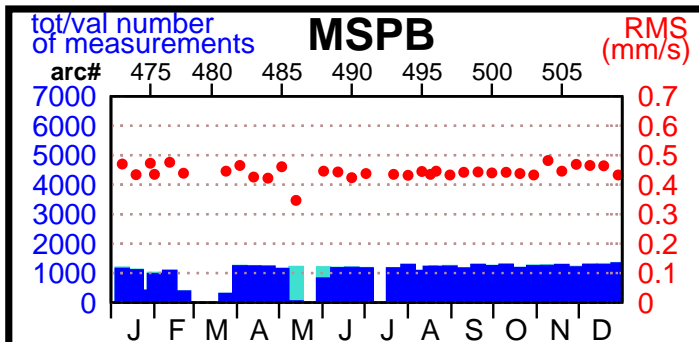

2010 - POE statistics

SPOT4

SPOT5

JASON1

JASON2

ENVISAT

CRYOSAT2