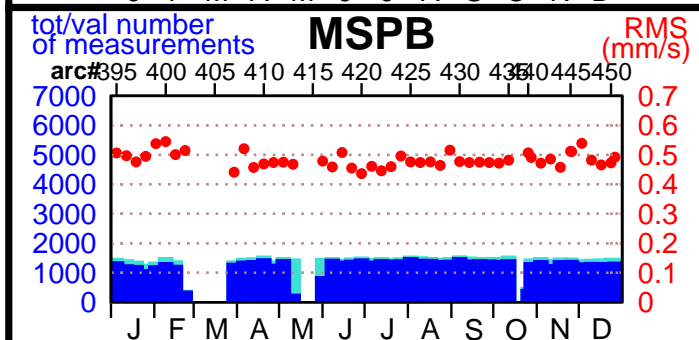

2010 - POE statistics

SPOT4

SPOT5

JASON1

JASON2

ENVISAT

CRYOSAT2