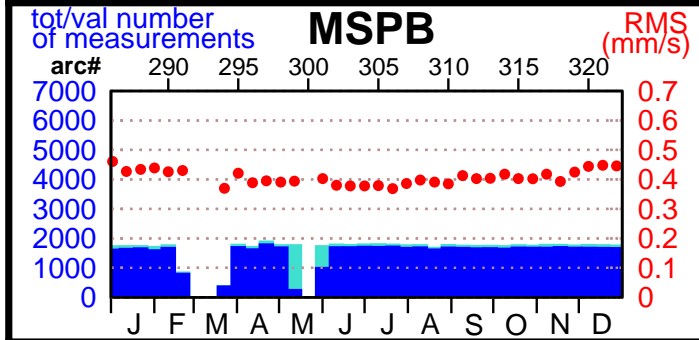

2010 - POE statistics

SPOT4

SPOT5

JASON1

JASON2

ENVISAT

CRYOSAT2