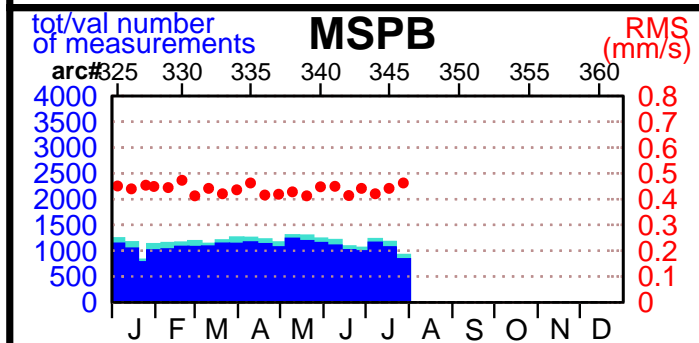

2006 - POE statistics

SPOT2

SPOT4

SPOT5

JASON1

ENVISAT