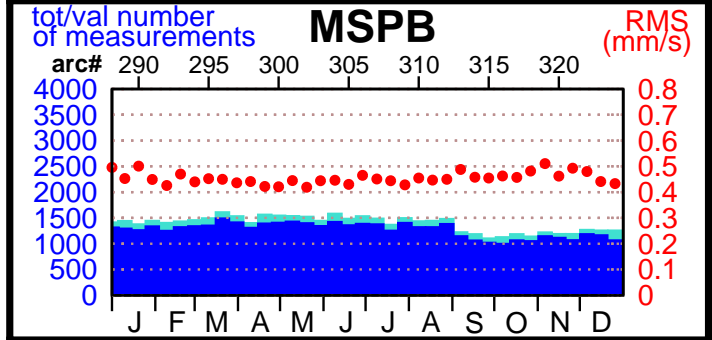

2005 - POE statistics

SPOT2

SPOT4

SPOT5

JASON1

ENVISAT