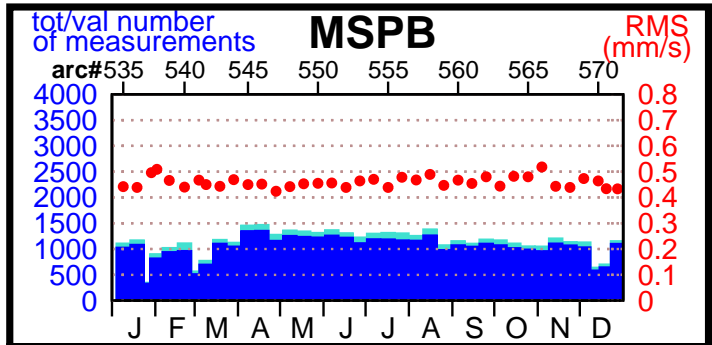

2005 - POE statistics

SPOT2

SPOT4

SPOT5

JASON1

ENVISAT