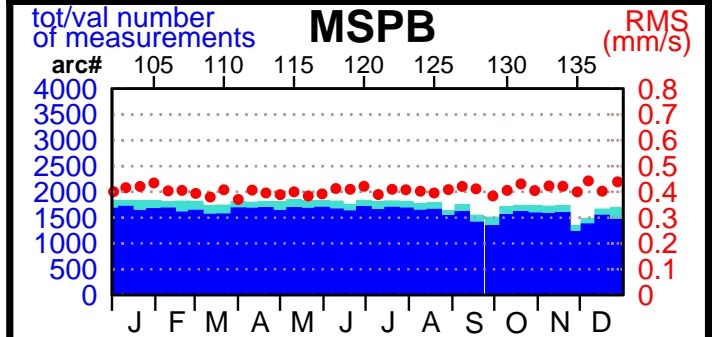

2005 - POE statistics

SPOT2

SPOT4

SPOT5

JASON1

ENVISAT