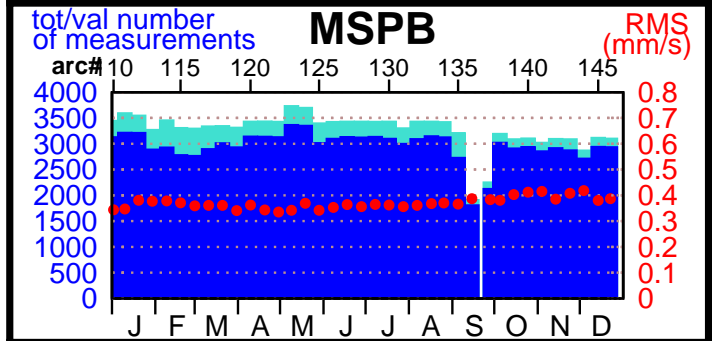

2005 - POE statistics

SPOT2

SPOT4

SPOT5

JASON1

ENVISAT