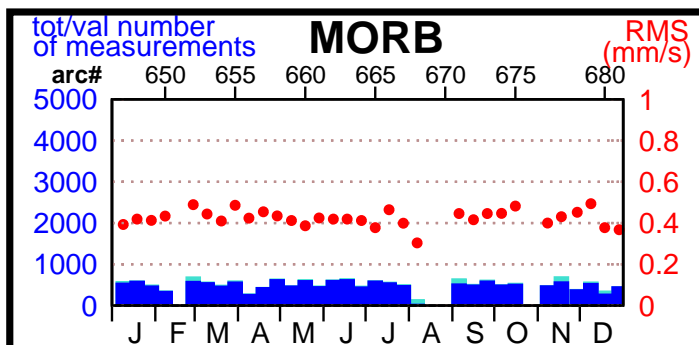

2008 - POE statistics

SPOT2

SPOT4

SPOT5

JASON1

JASON2

ENVISAT