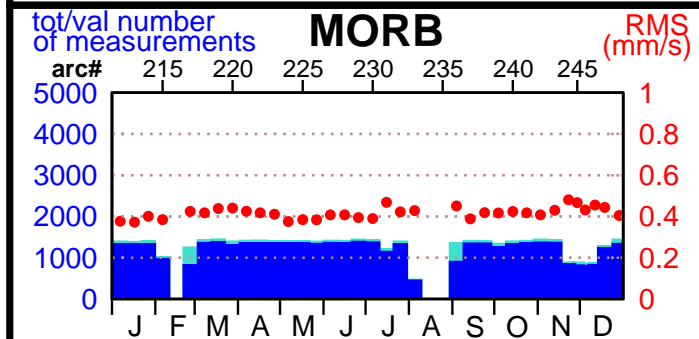

2008 - POE statistics

SPOT2

SPOT4

SPOT5

JASON1

JASON2

ENVISAT