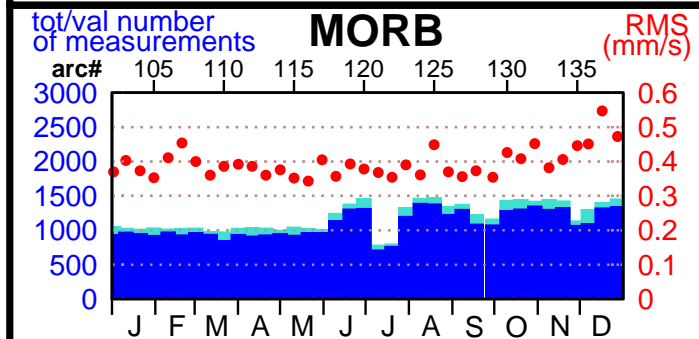

2005 - POE statistics

SPOT2

SPOT4

SPOT5

JASON1

ENVISAT