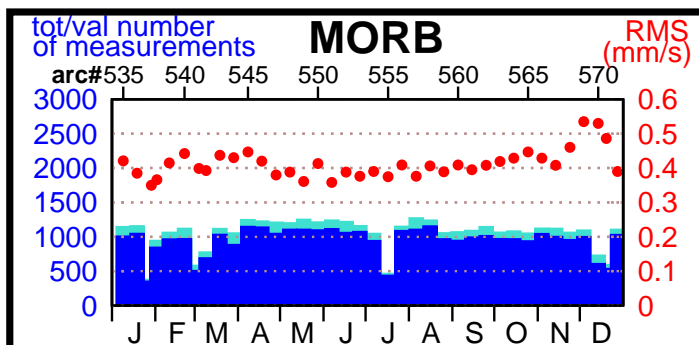

2005 - POE statistics

SPOT2

SPOT4

SPOT5

JASON1

ENVISAT