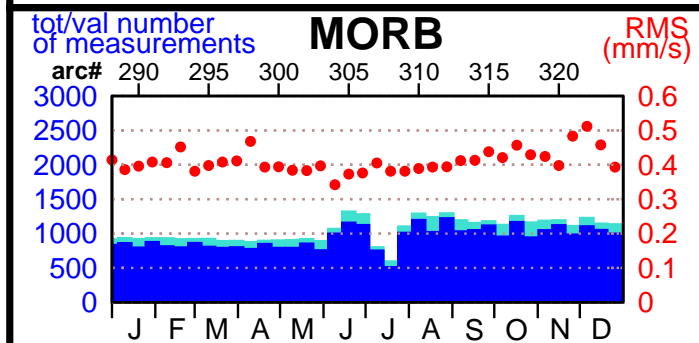

2005 - POE statistics

SPOT2

SPOT4

SPOT5

JASON1

ENVISAT