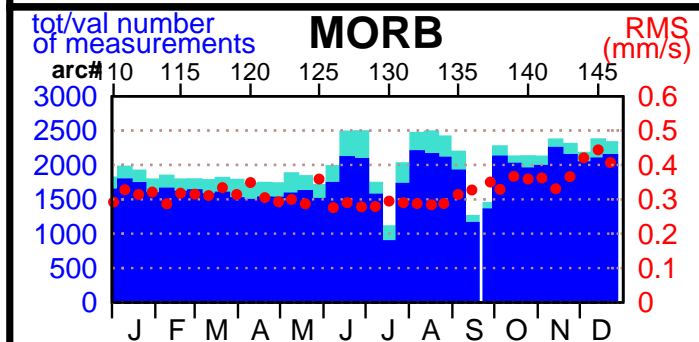

2005 - POE statistics

SPOT2

SPOT4

SPOT5

JASON1

ENVISAT