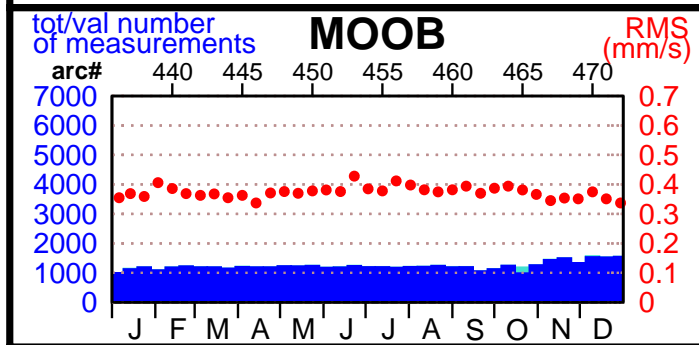

2009 - POE statistics

SPOT2

SPOT4

SPOT5

JASON1

JASON2

ENVISAT