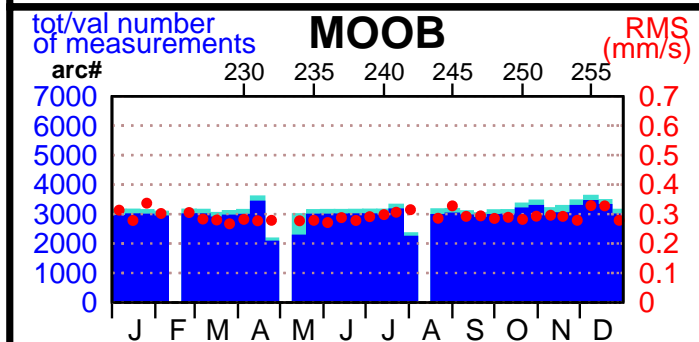

2008 - POE statistics

SPOT2

SPOT4

SPOT5

JASON1

JASON2

ENVISAT