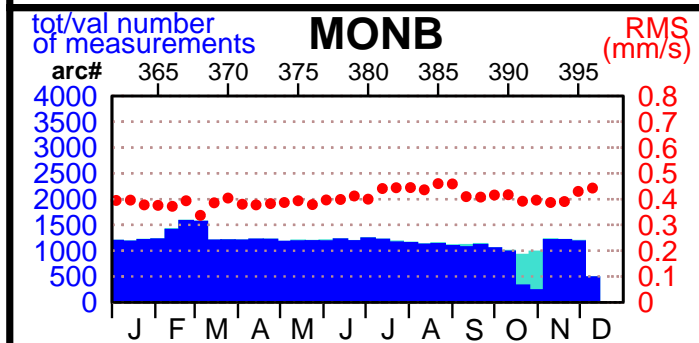

2007 - POE statistics

SPOT2

SPOT4

SPOT5

JASON1

ENVISAT