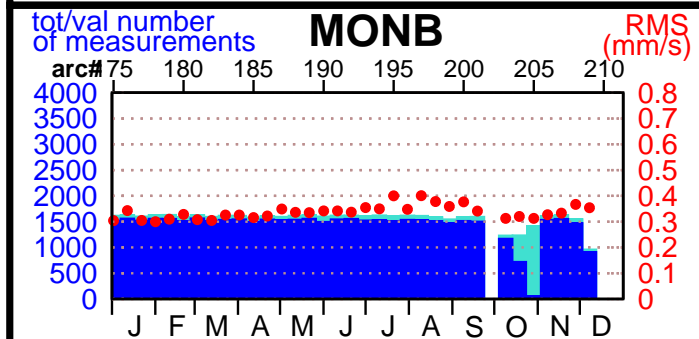

2007 - POE statistics

SPOT2

SPOT4

SPOT5

JASON1

ENVISAT