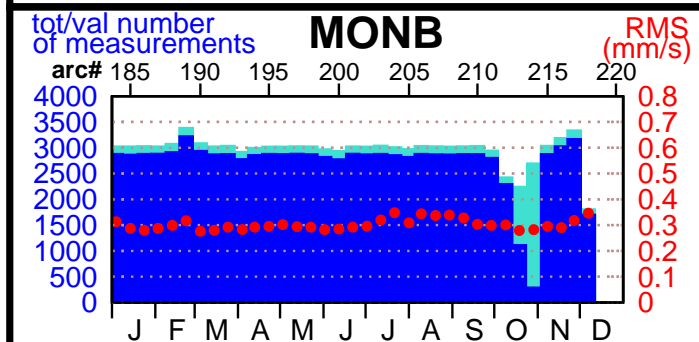

2007 - POE statistics

SPOT2

SPOT4

SPOT5

JASON1

ENVISAT