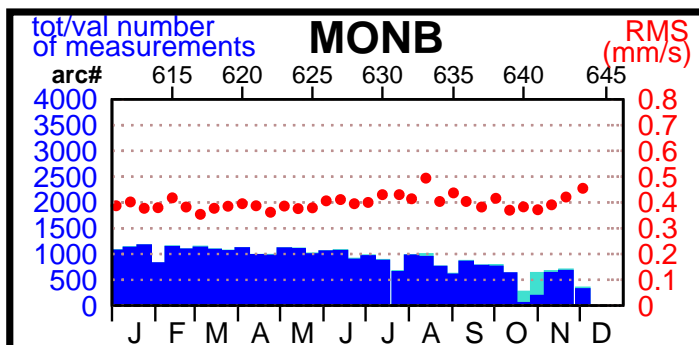

2007 - POE statistics

SPOT2

SPOT4

SPOT5

JASON1

ENVISAT