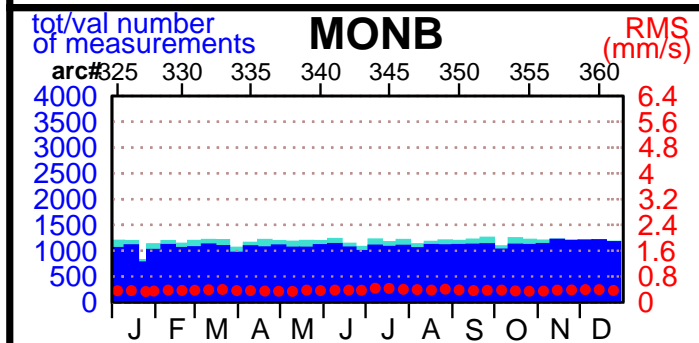

2006 - POE statistics

SPOT2

SPOT4

SPOT5

JASON1

ENVISAT