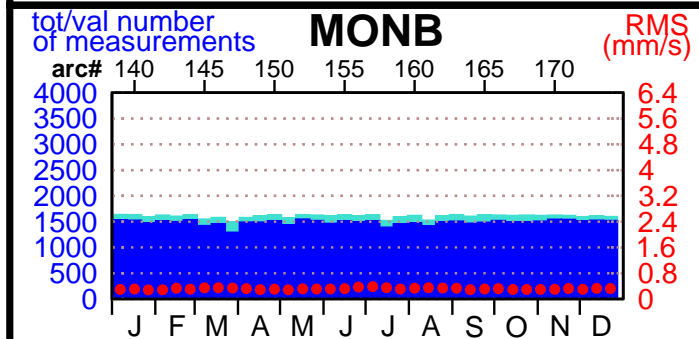

2006 - POE statistics

SPOT2

SPOT4

SPOT5

JASON1

ENVISAT