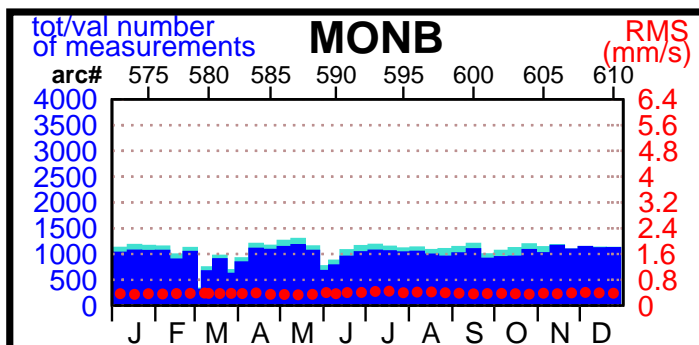

2006 - POE statistics

SPOT2

SPOT4

SPOT5

JASON1

ENVISAT