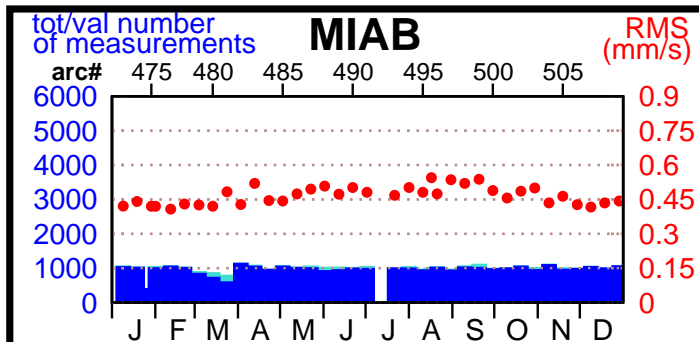

2010 - POE statistics

SPOT4

SPOT5

JASON1

JASON2

ENVISAT

CRYOSAT2