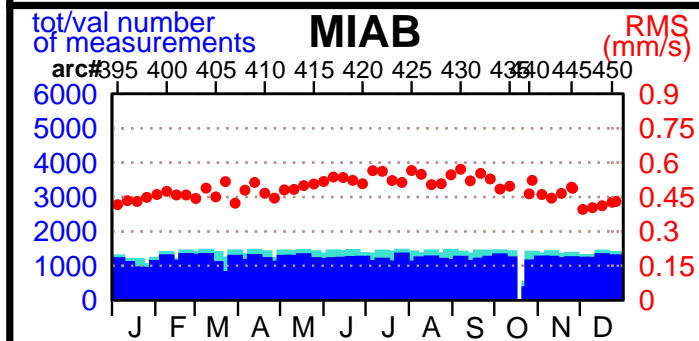

2010 - POE statistics

SPOT4

SPOT5

JASON1

JASON2

ENVISAT

CRYOSAT2