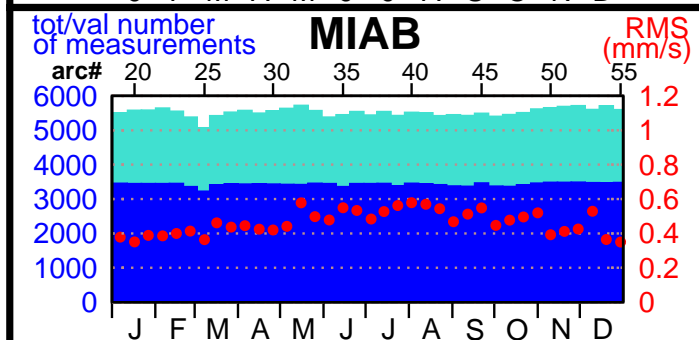

2009 - POE statistics

SPOT2

SPOT4

SPOT5

JASON1

JASON2

ENVISAT