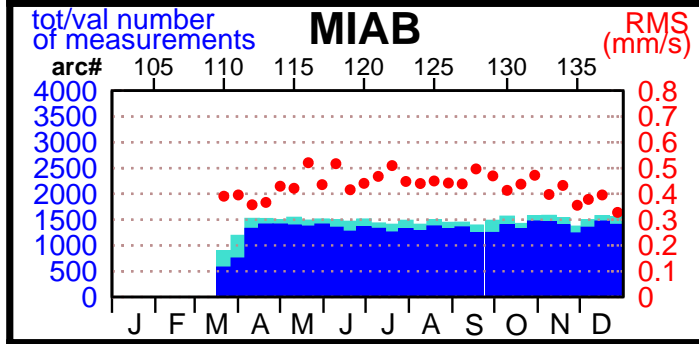

2005 - POE statistics

SPOT2

SPOT4

SPOT5

JASON1

ENVISAT