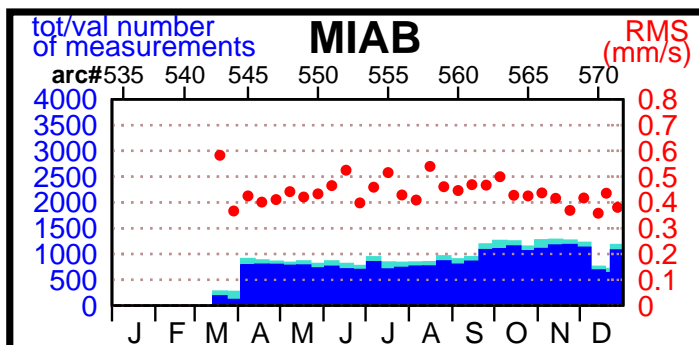

2005 - POE statistics

SPOT2

SPOT4

SPOT5

JASON1

ENVISAT