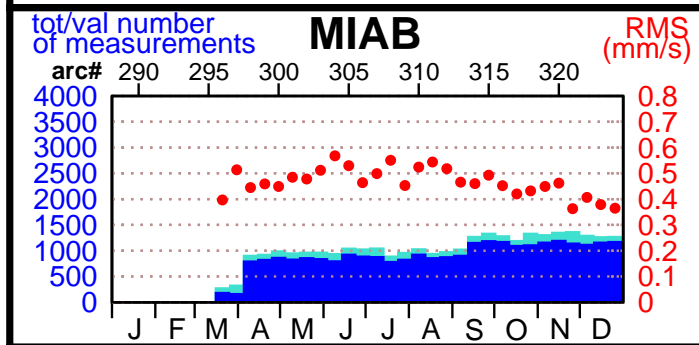

2005 - POE statistics

SPOT2

SPOT4

SPOT5

JASON1

ENVISAT