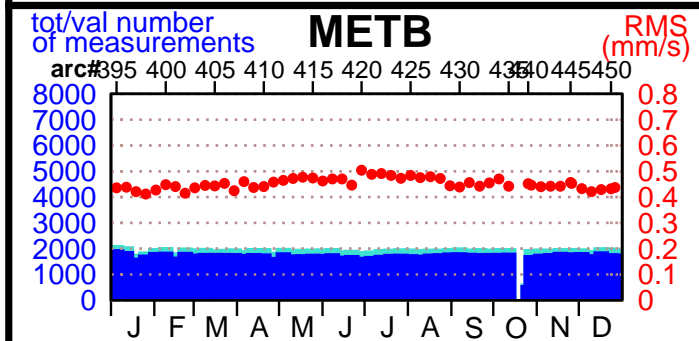

2010 - POE statistics

SPOT4

SPOT5

JASON1

JASON2

ENVISAT

CRYOSAT2