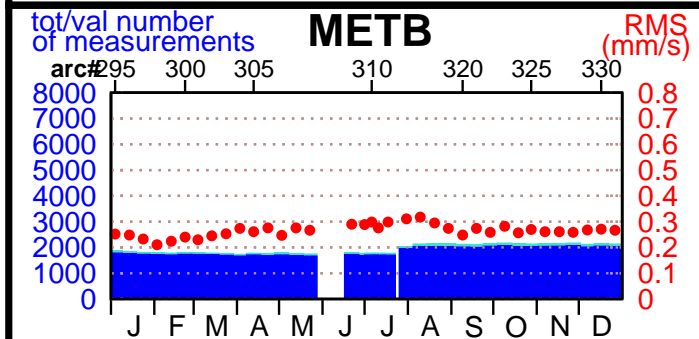

2010 - POE statistics

SPOT4

SPOT5

JASON1

JASON2

ENVISAT

CRYOSAT2