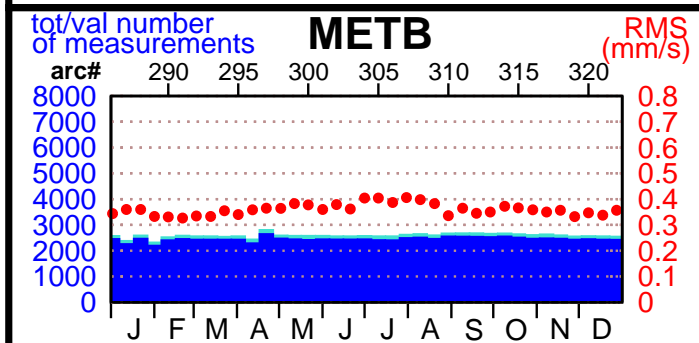

2010 - POE statistics

SPOT4

SPOT5

JASON1

JASON2

ENVISAT

CRYOSAT2