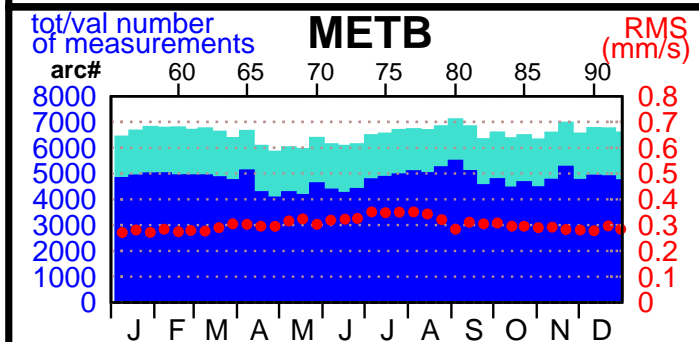

2010 - POE statistics

SPOT4

SPOT5

JASON1

JASON2

ENVISAT

CRYOSAT2