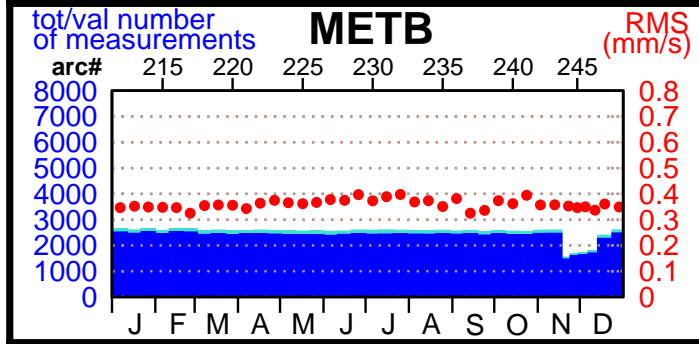

2008 - POE statistics

SPOT2

SPOT4

SPOT5

JASON1

JASON2

ENVISAT