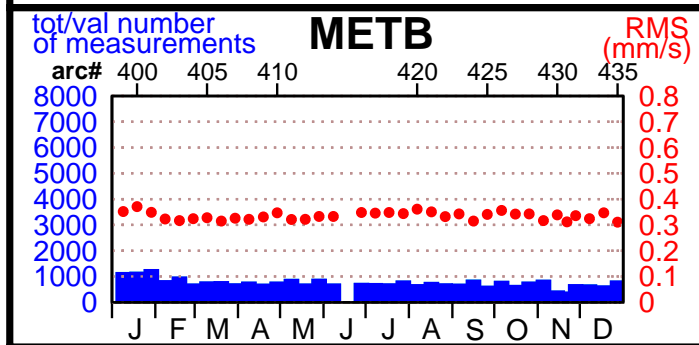

2008 - POE statistics

SPOT2

SPOT4

SPOT5

JASON1

JASON2

ENVISAT