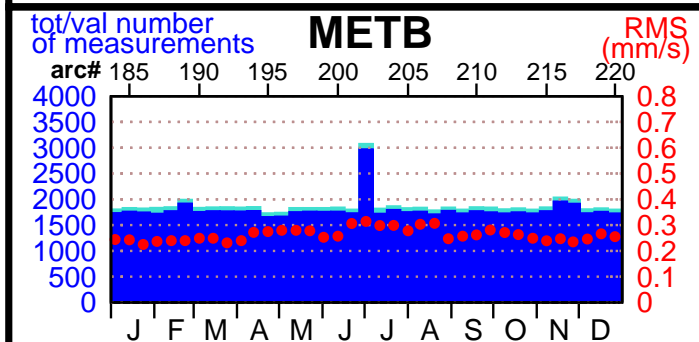

2007 - POE statistics

SPOT2

SPOT4

SPOT5

JASON1

ENVISAT