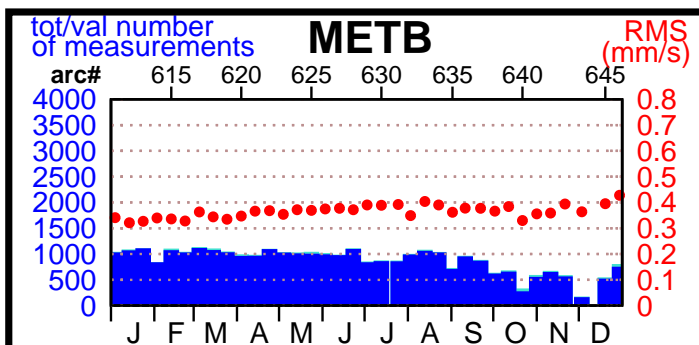

2007 - POE statistics

SPOT2

SPOT4

SPOT5

JASON1

ENVISAT