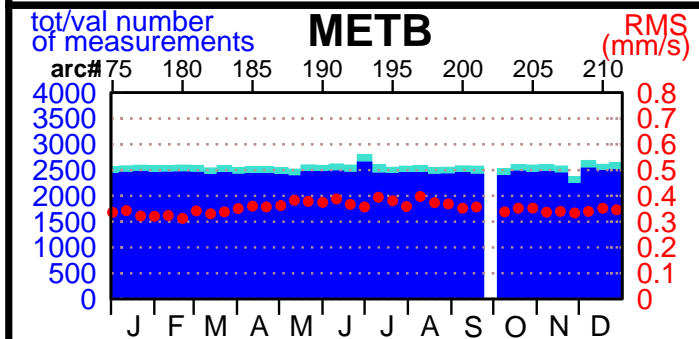

2007 - POE statistics

SPOT2

SPOT4

SPOT5

JASON1

ENVISAT