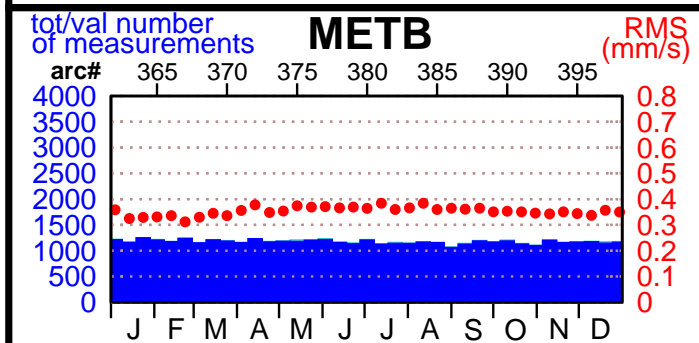

2007 - POE statistics

SPOT2

SPOT4

SPOT5

JASON1

ENVISAT