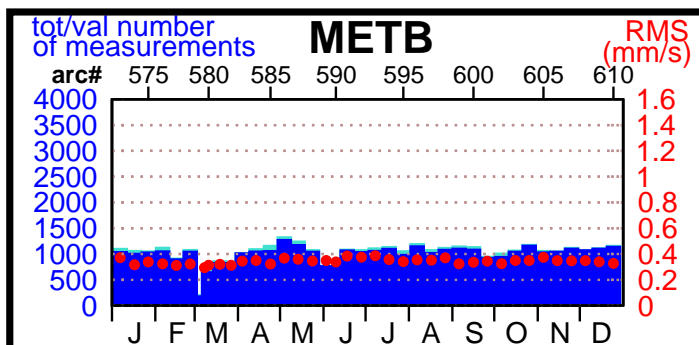

2006 - POE statistics

SPOT2

SPOT4

SPOT5

JASON1

ENVISAT