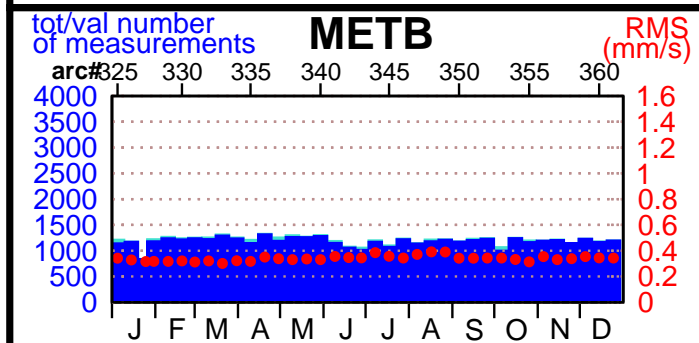

2006 - POE statistics

SPOT2

SPOT4

SPOT5

JASON1

ENVISAT