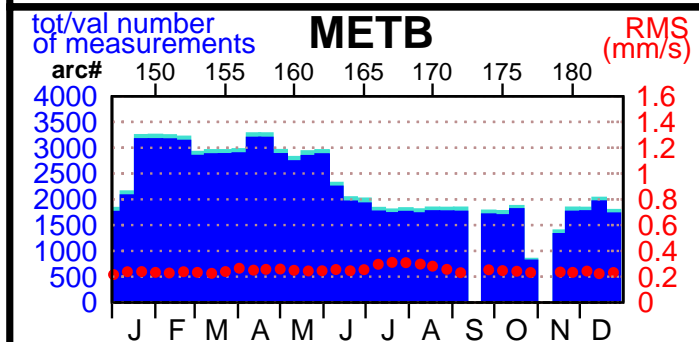

2006 - POE statistics

SPOT2

SPOT4

SPOT5

JASON1

ENVISAT