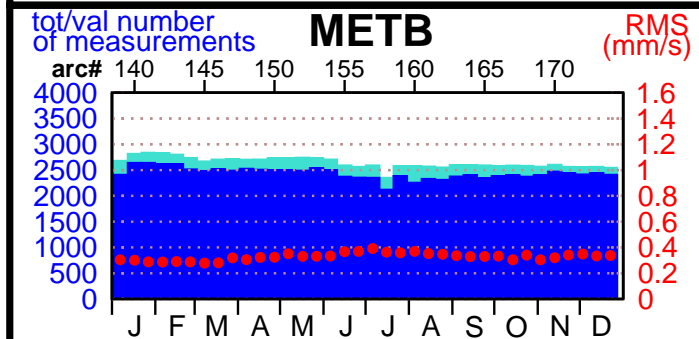

2006 - POE statistics

SPOT2

SPOT4

SPOT5

JASON1

ENVISAT