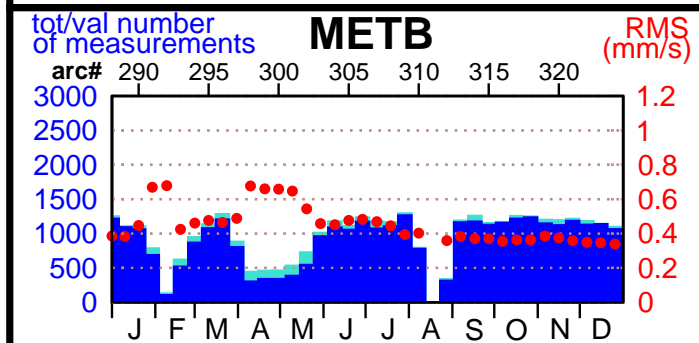

2005 - POE statistics

SPOT2

SPOT4

SPOT5

JASON1

ENVISAT