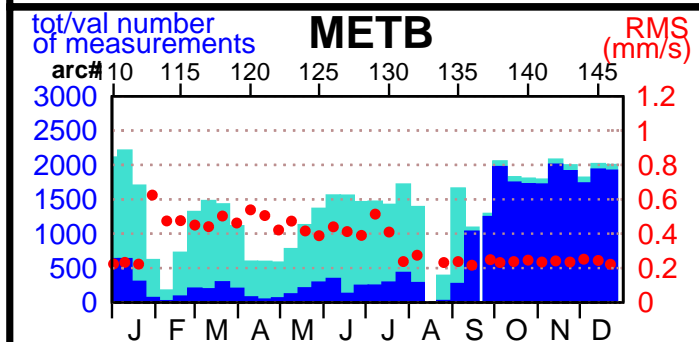

2005 - POE statistics

SPOT2

SPOT4

SPOT5

JASON1

ENVISAT