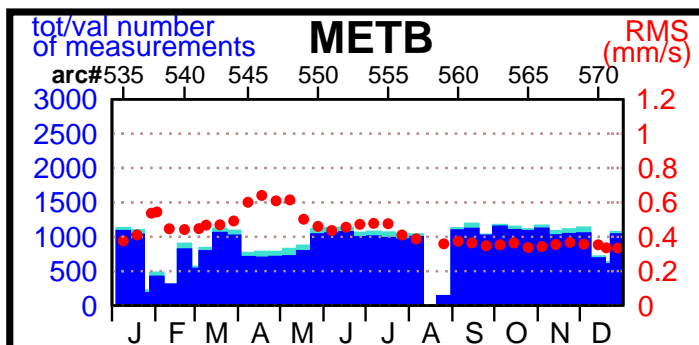

2005 - POE statistics

SPOT2

SPOT4

SPOT5

JASON1

ENVISAT