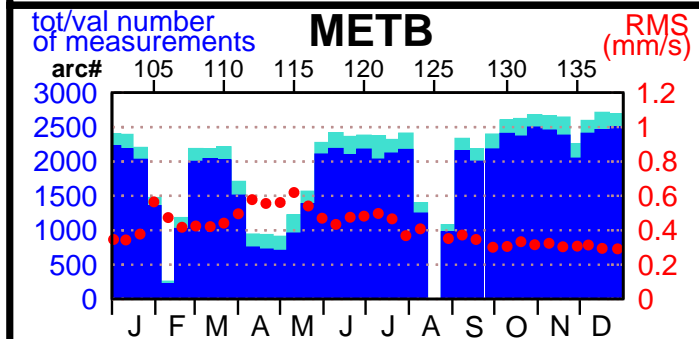

2005 - POE statistics

SPOT2

SPOT4

SPOT5

JASON1

ENVISAT