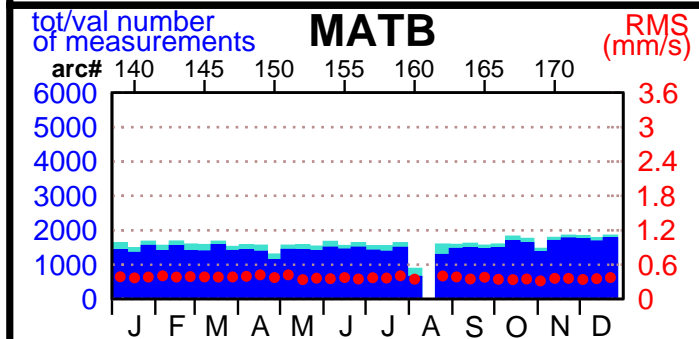

2006 - POE statistics

SPOT2

SPOT4

SPOT5

JASON1

ENVISAT