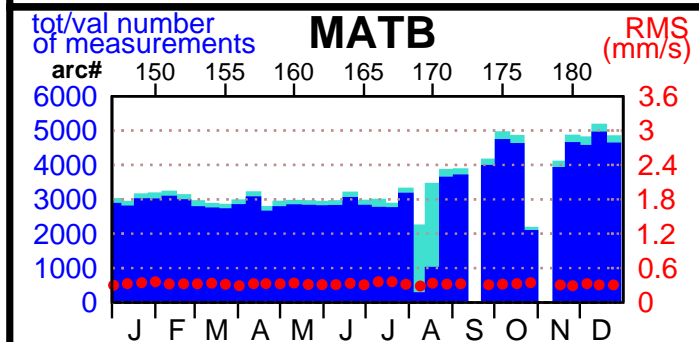

2006 - POE statistics

SPOT2

SPOT4

SPOT5

JASON1

ENVISAT