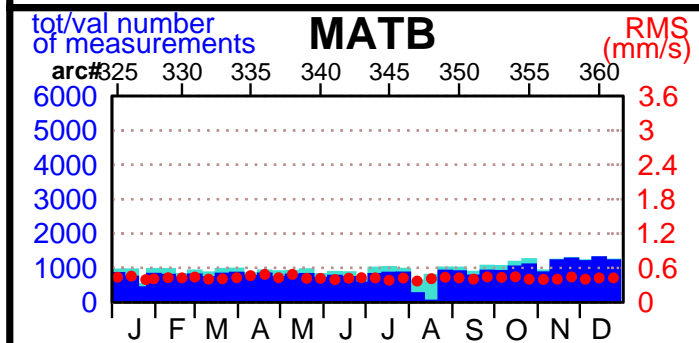

2006 - POE statistics

SPOT2

SPOT4

SPOT5

JASON1

ENVISAT