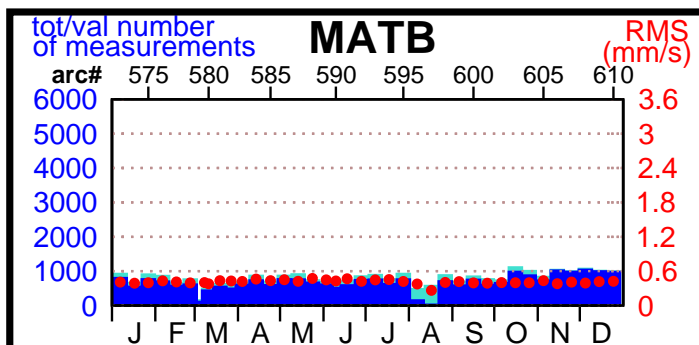

2006 - POE statistics

SPOT2

SPOT4

SPOT5

JASON1

ENVISAT