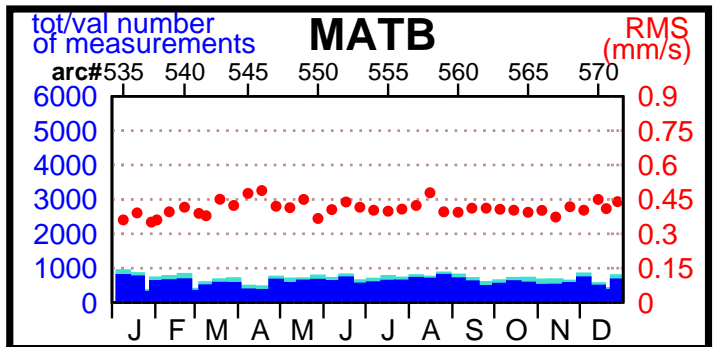

2005 - POE statistics

SPOT2

SPOT4

SPOT5

JASON1

ENVISAT