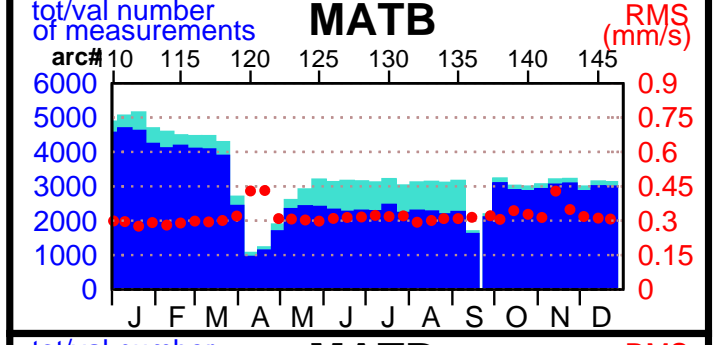

2005 - POE statistics

SPOT2

SPOT4

SPOT5

JASON1

ENVISAT