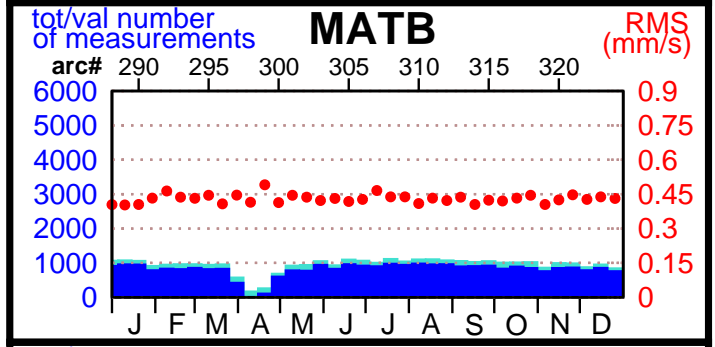

2005 - POE statistics

SPOT2

SPOT4

SPOT5

JASON1

ENVISAT