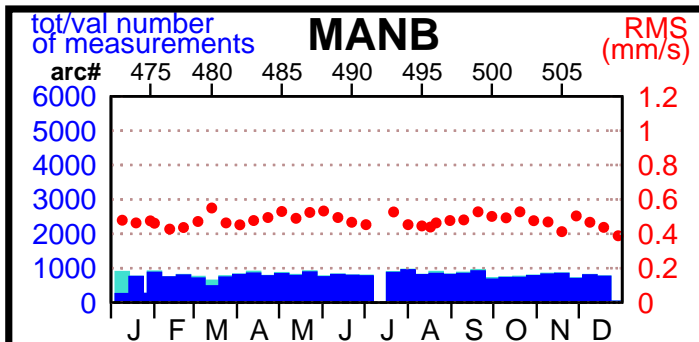

2010 - POE statistics

SPOT4

SPOT5

JASON1

JASON2

ENVISAT

CRYOSAT2