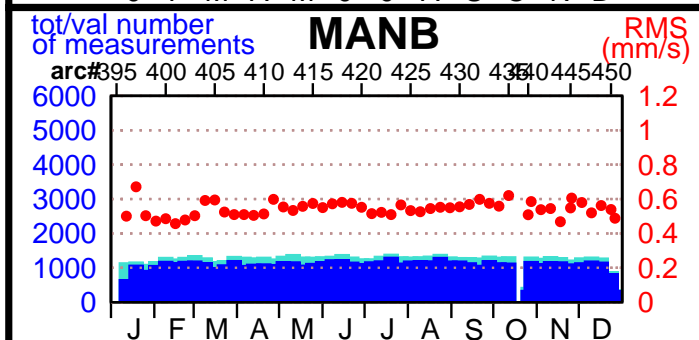

2010 - POE statistics

SPOT4

SPOT5

JASON1

JASON2

ENVISAT

CRYOSAT2