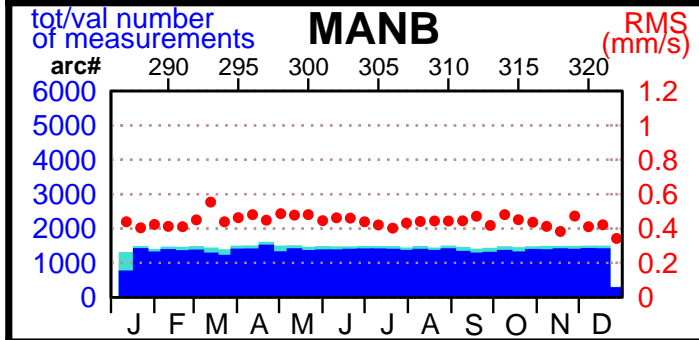

2010 - POE statistics

SPOT4

SPOT5

JASON1

JASON2

ENVISAT

CRYOSAT2