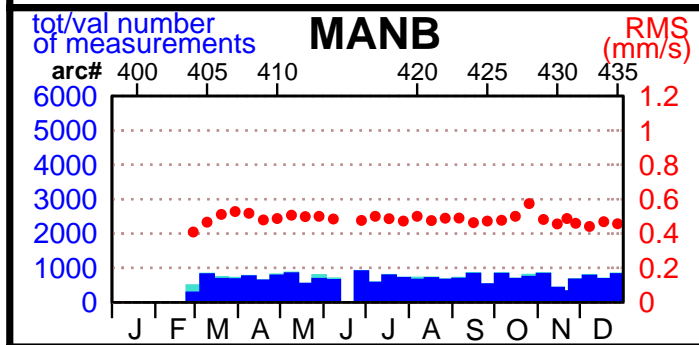

2008 - POE statistics

SPOT2

SPOT4

SPOT5

JASON1

JASON2

ENVISAT