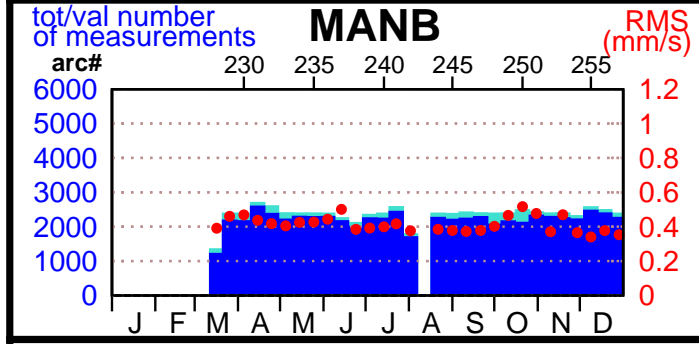

2008 - POE statistics

SPOT2

SPOT4

SPOT5

JASON1

JASON2

ENVISAT