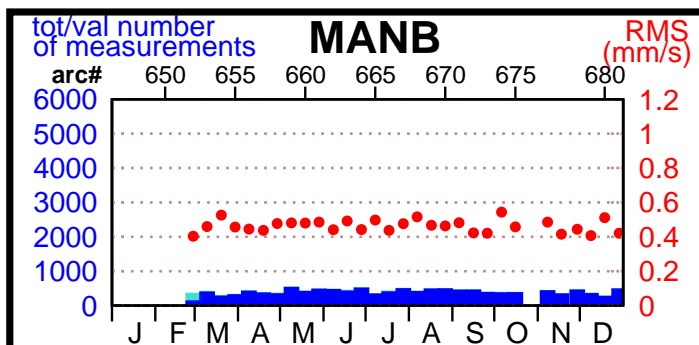

2008 - POE statistics

SPOT2

SPOT4

SPOT5

JASON1

JASON2

ENVISAT