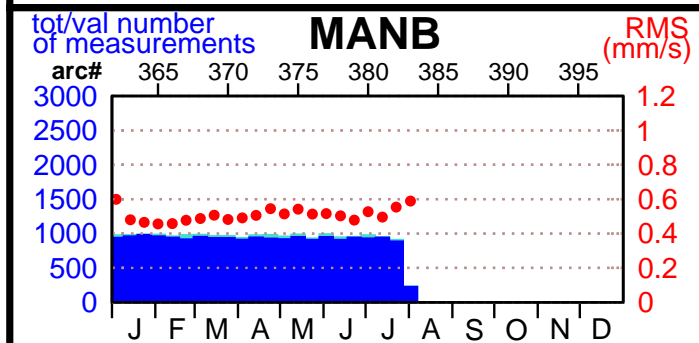

2007 - POE statistics

SPOT2

SPOT4

SPOT5

JASON1

ENVISAT