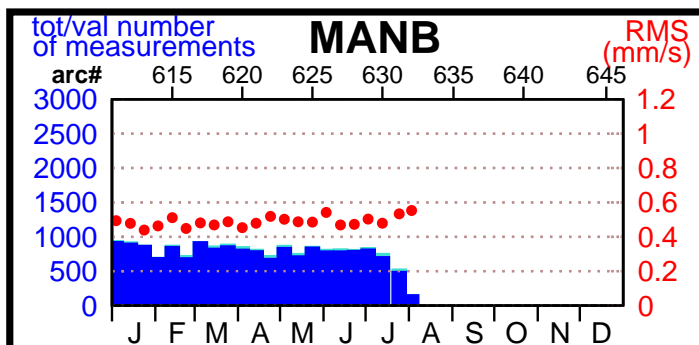

2007 - POE statistics

SPOT2

SPOT4

SPOT5

JASON1

ENVISAT