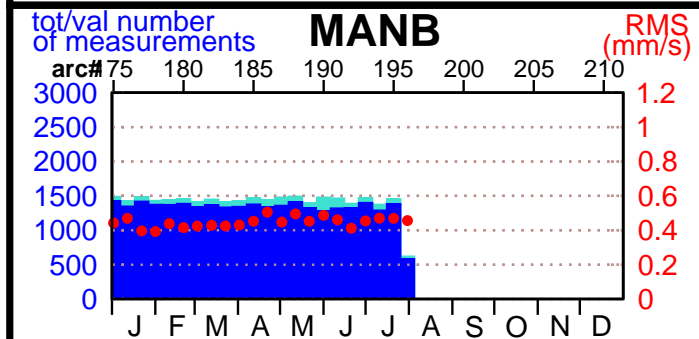

2007 - POE statistics

SPOT2

SPOT4

SPOT5

JASON1

ENVISAT