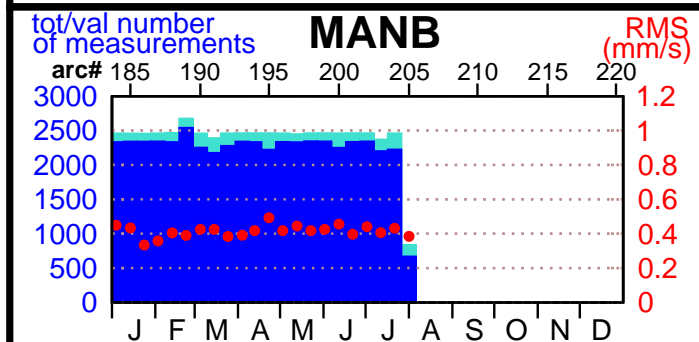

2007 - POE statistics

SPOT2

SPOT4

SPOT5

JASON1

ENVISAT