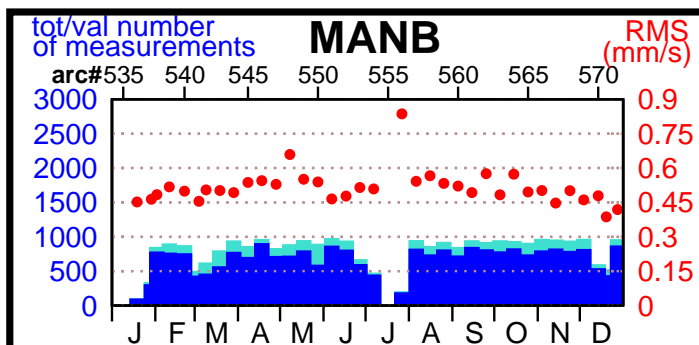

2005 - POE statistics

SPOT2

SPOT4

SPOT5

JASON1

ENVISAT