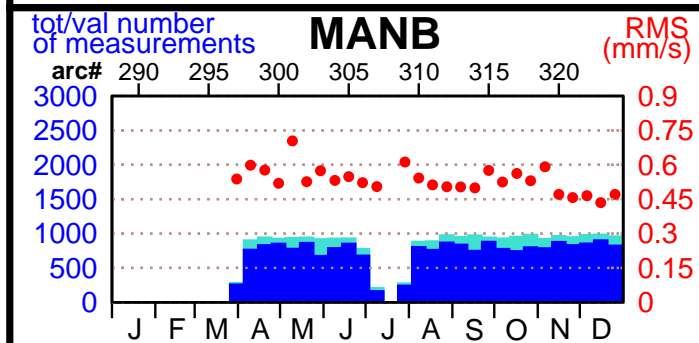

2005 - POE statistics

SPOT2

SPOT4

SPOT5

JASON1

ENVISAT