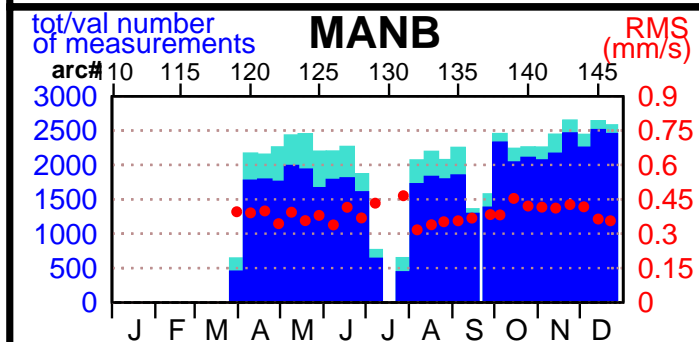

2005 - POE statistics

SPOT2

SPOT4

SPOT5

JASON1

ENVISAT