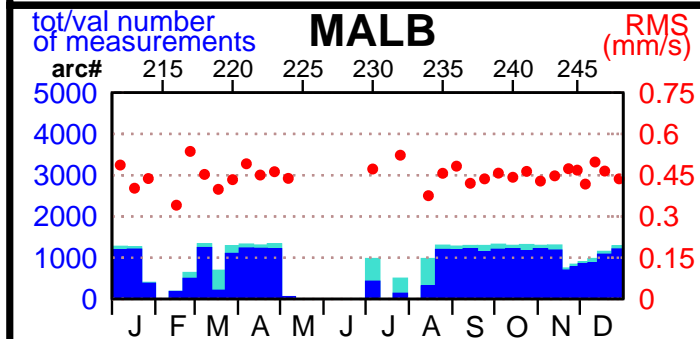

2008 - POE statistics

SPOT2

SPOT4

SPOT5

JASON1

JASON2

ENVISAT