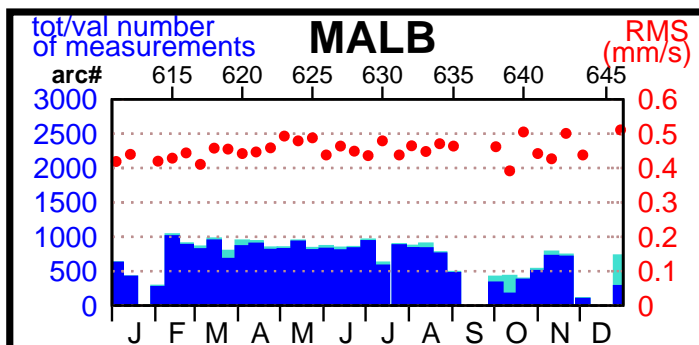

2007 - POE statistics

SPOT2

SPOT4

SPOT5

JASON1

ENVISAT