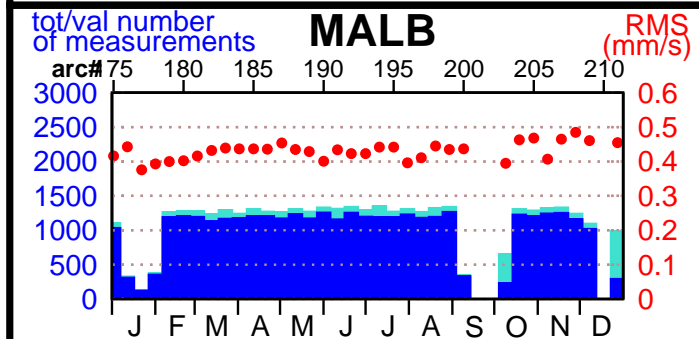

2007 - POE statistics

SPOT2

SPOT4

SPOT5

JASON1

ENVISAT