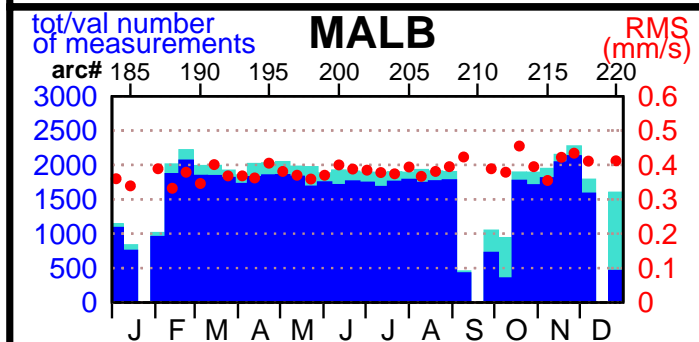

2007 - POE statistics

SPOT2

SPOT4

SPOT5

JASON1

ENVISAT