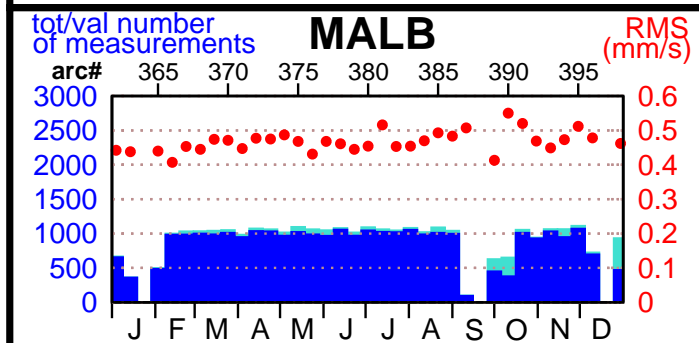

2007 - POE statistics

SPOT2

SPOT4

SPOT5

JASON1

ENVISAT