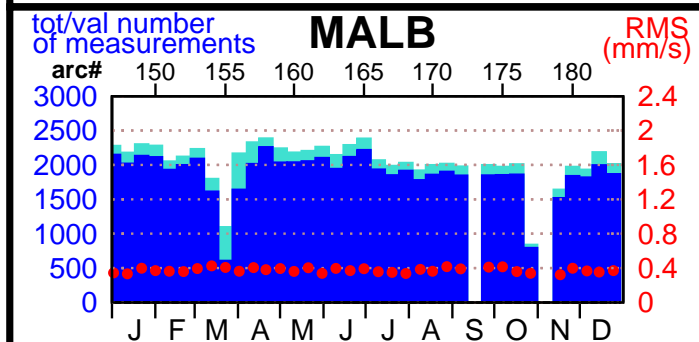

2006 - POE statistics

SPOT2

SPOT4

SPOT5

JASON1

ENVISAT