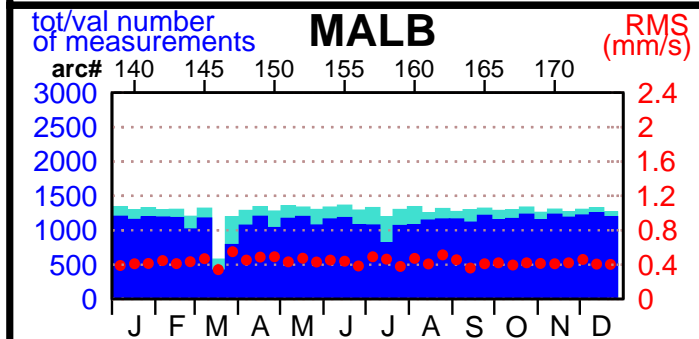

2006 - POE statistics

SPOT2

SPOT4

SPOT5

JASON1

ENVISAT