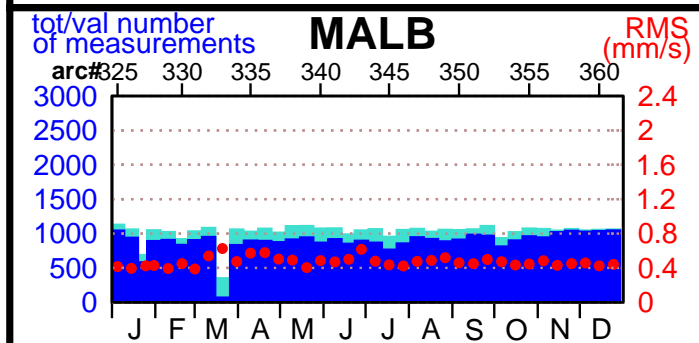

2006 - POE statistics

SPOT2

SPOT4

SPOT5

JASON1

ENVISAT