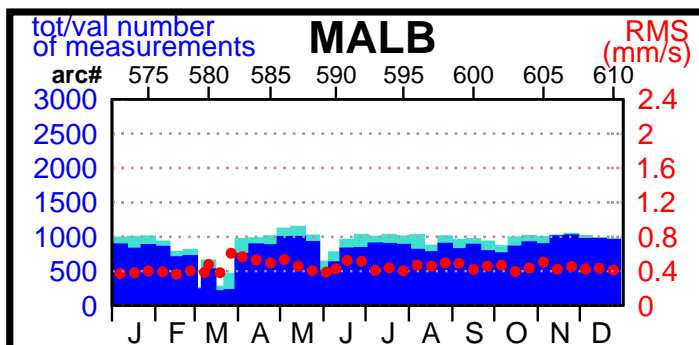

2006 - POE statistics

SPOT2

SPOT4

SPOT5

JASON1

ENVISAT