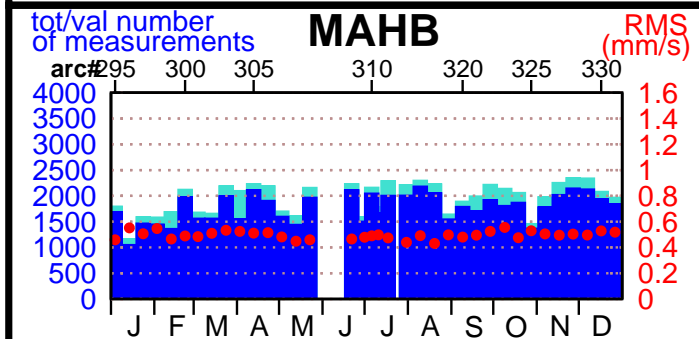

2010 - POE statistics

SPOT4

SPOT5

JASON1

JASON2

ENVISAT

CRYOSAT2