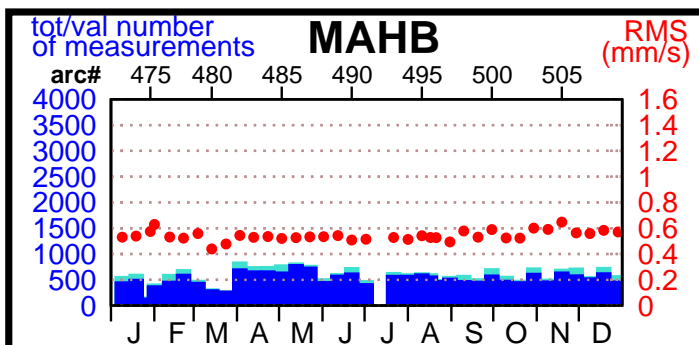

2010 - POE statistics

SPOT4

SPOT5

JASON1

JASON2

ENVISAT

CRYOSAT2