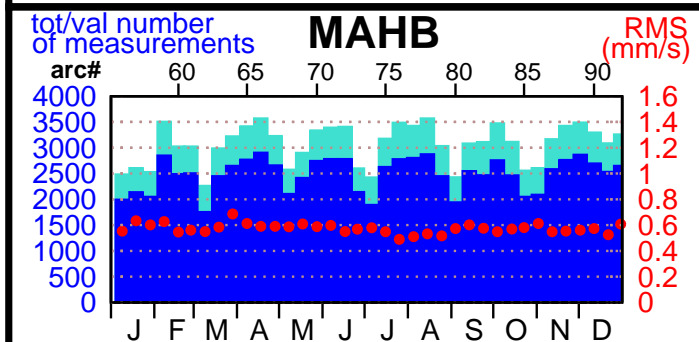

2010 - POE statistics

SPOT4

SPOT5

JASON1

JASON2

ENVISAT

CRYOSAT2