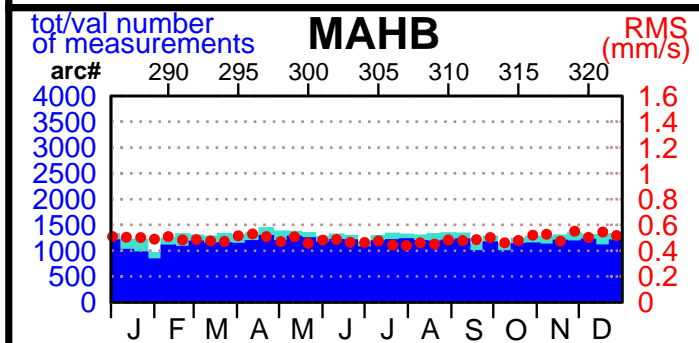

2010 - POE statistics

SPOT4

SPOT5

JASON1

JASON2

ENVISAT

CRYOSAT2