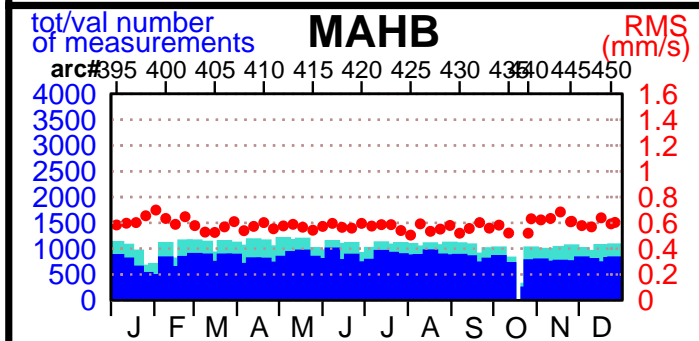

2010 - POE statistics

SPOT4

SPOT5

JASON1

JASON2

ENVISAT

CRYOSAT2