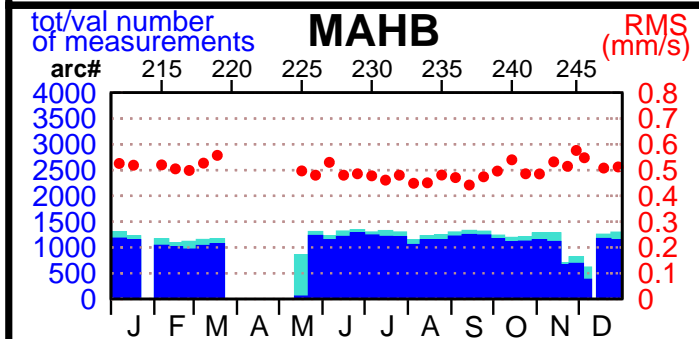

2008 - POE statistics

SPOT2

SPOT4

SPOT5

JASON1

JASON2

ENVISAT