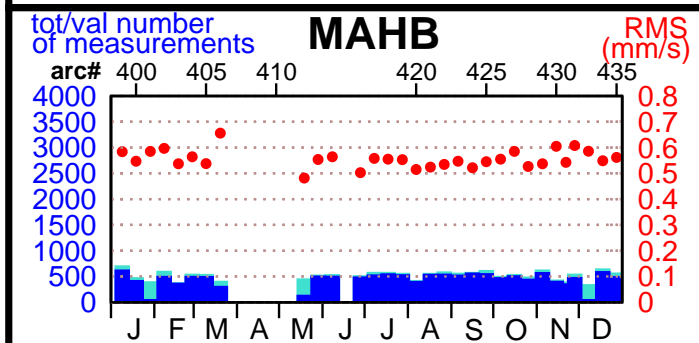

2008 - POE statistics

SPOT2

SPOT4

SPOT5

JASON1

JASON2

ENVISAT