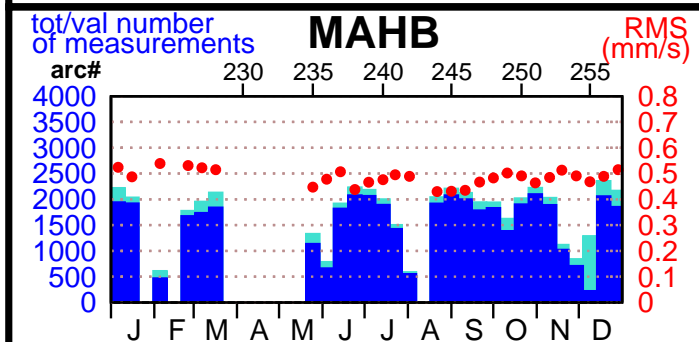

2008 - POE statistics

SPOT2

SPOT4

SPOT5

JASON1

JASON2

ENVISAT