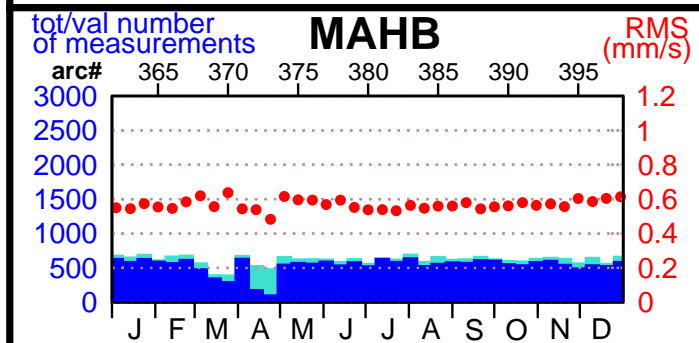

2007 - POE statistics

SPOT2

SPOT4

SPOT5

JASON1

ENVISAT