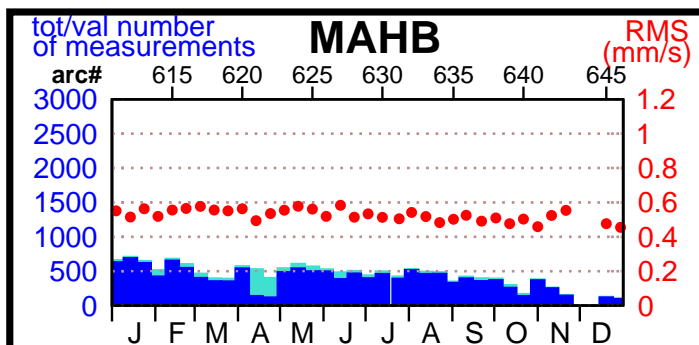

2007 - POE statistics

SPOT2

SPOT4

SPOT5

JASON1

ENVISAT