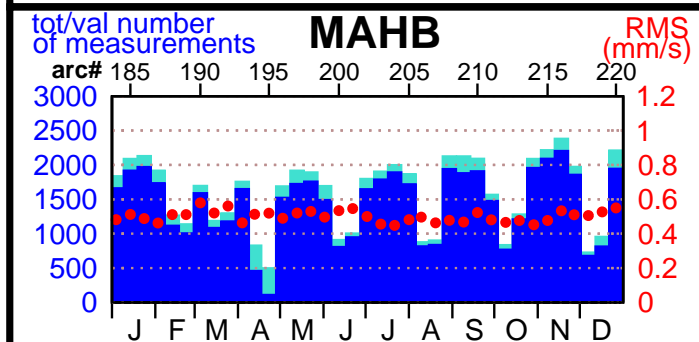

2007 - POE statistics

SPOT2

SPOT4

SPOT5

JASON1

ENVISAT