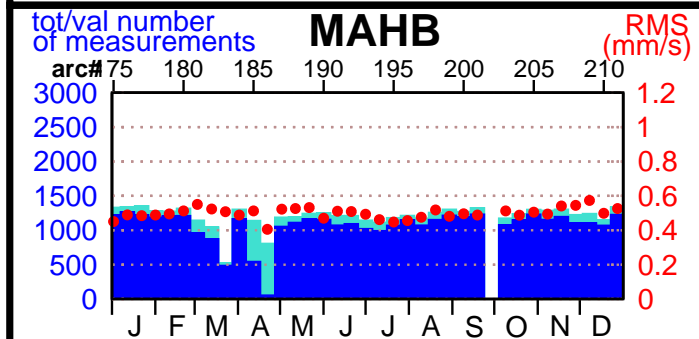

2007 - POE statistics

SPOT2

SPOT4

SPOT5

JASON1

ENVISAT