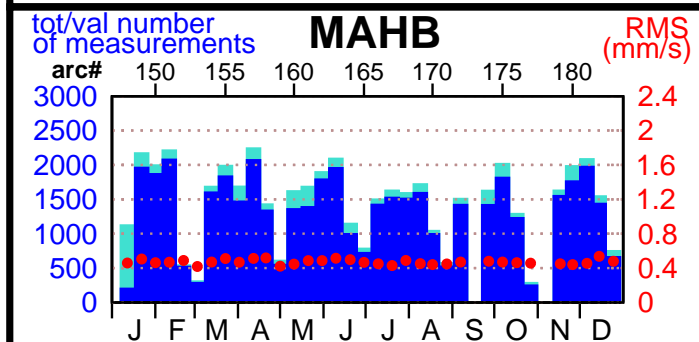

2006 - POE statistics

SPOT2

SPOT4

SPOT5

JASON1

ENVISAT