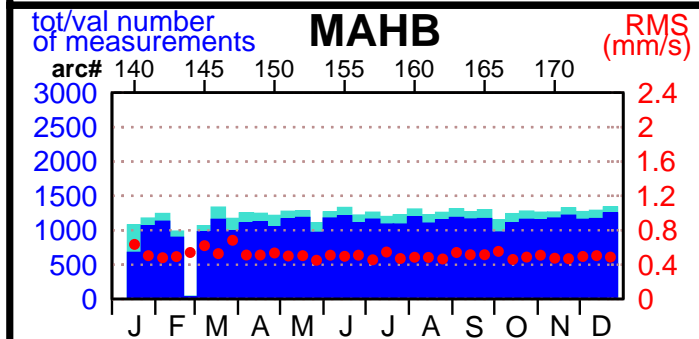

2006 - POE statistics

SPOT2

SPOT4

SPOT5

JASON1

ENVISAT