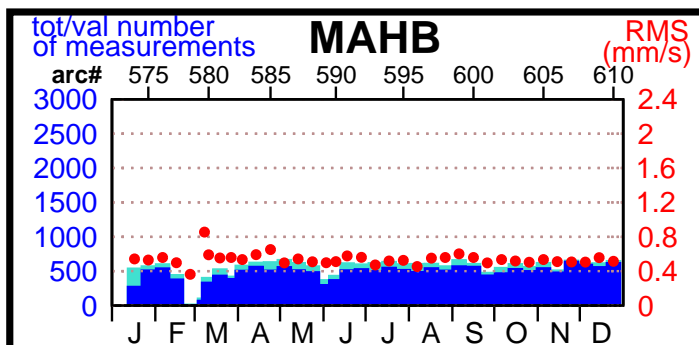

2006 - POE statistics

SPOT2

SPOT4

SPOT5

JASON1

ENVISAT