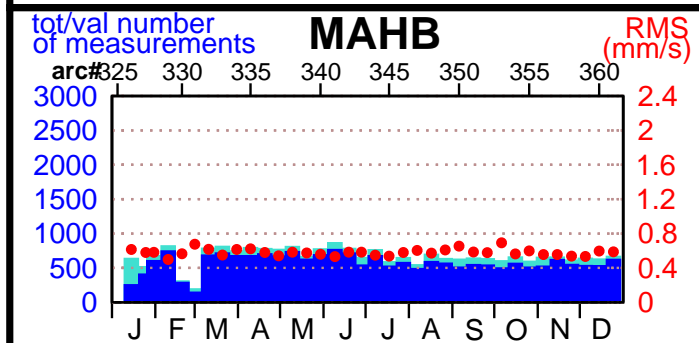

2006 - POE statistics

SPOT2

SPOT4

SPOT5

JASON1

ENVISAT