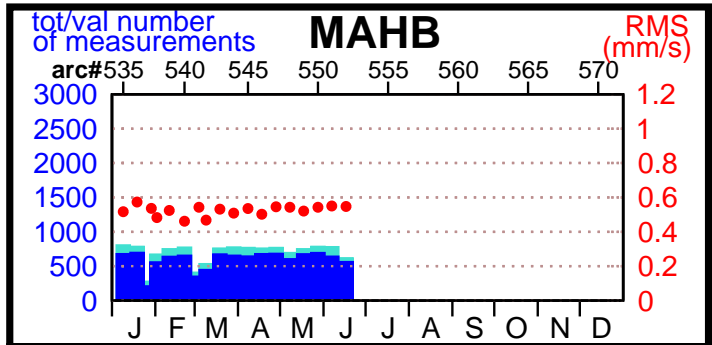

2005 - POE statistics

SPOT2

SPOT4

SPOT5

JASON1

ENVISAT