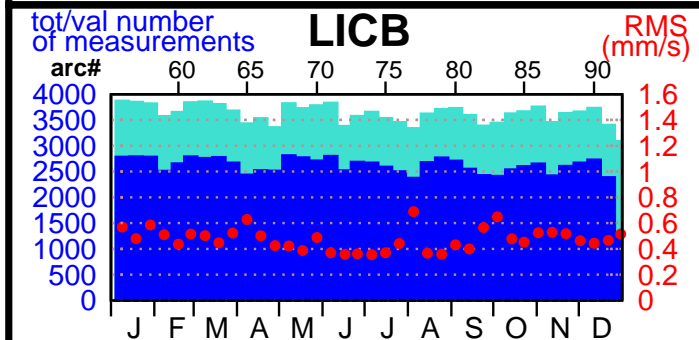

2010 - POE statistics

SPOT4

SPOT5

JASON1

JASON2

ENVISAT

CRYOSAT2