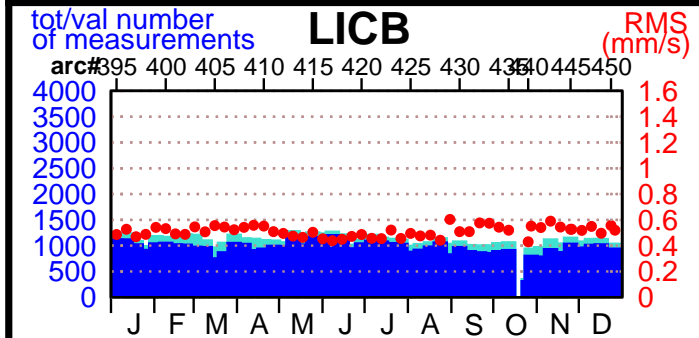

2010 - POE statistics

SPOT4

SPOT5

JASON1

JASON2

ENVISAT

CRYOSAT2