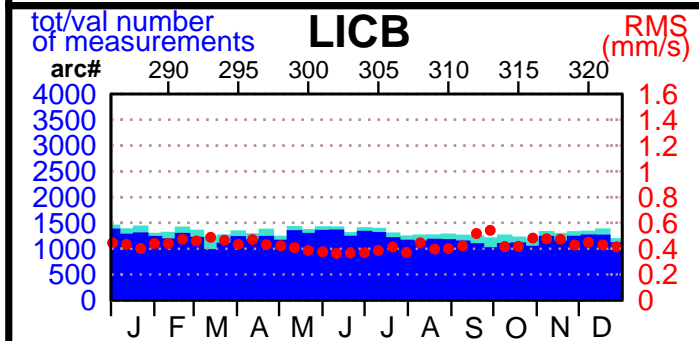

2010 - POE statistics

SPOT4

SPOT5

JASON1

JASON2

ENVISAT

CRYOSAT2