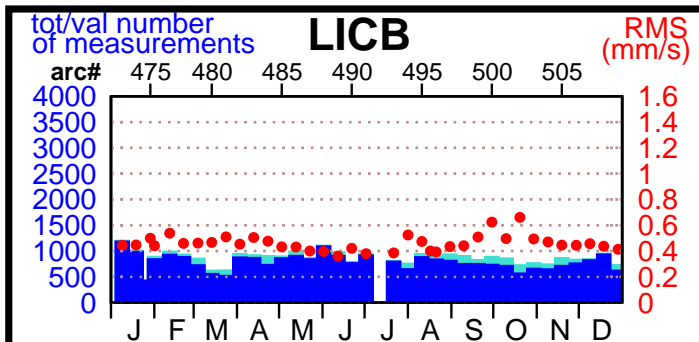

2010 - POE statistics

SPOT4

SPOT5

JASON1

JASON2

ENVISAT

CRYOSAT2