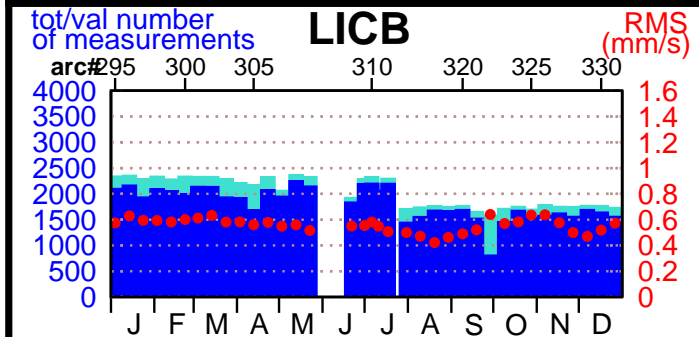

2010 - POE statistics

SPOT4

SPOT5

JASON1

JASON2

ENVISAT

CRYOSAT2