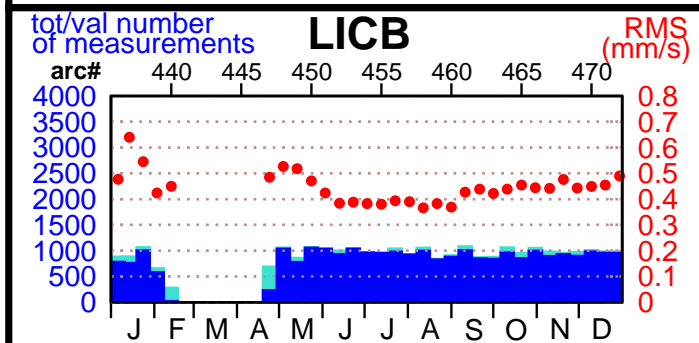

2009 - POE statistics

SPOT2

SPOT4

SPOT5

JASON1

JASON2

ENVISAT