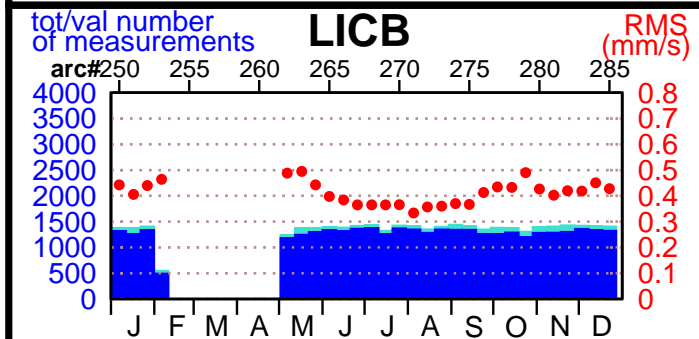

2009 - POE statistics

SPOT2

SPOT4

SPOT5

JASON1

JASON2

ENVISAT