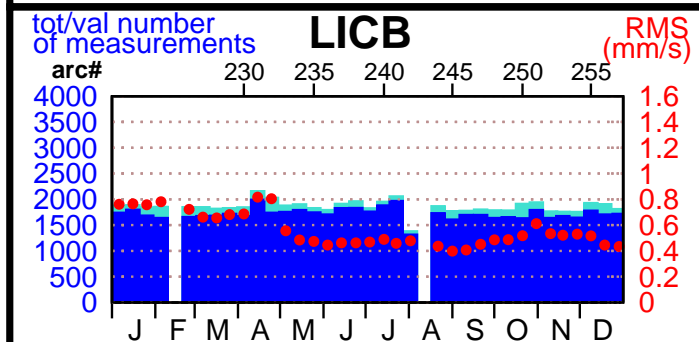

2008 - POE statistics

SPOT2

SPOT4

SPOT5

JASON1

JASON2

ENVISAT