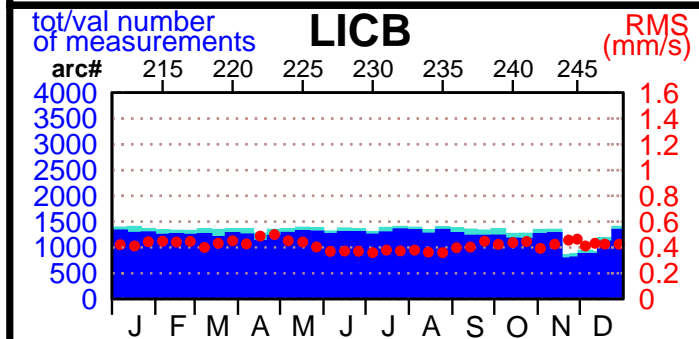

2008 - POE statistics

SPOT2

SPOT4

SPOT5

JASON1

JASON2

ENVISAT