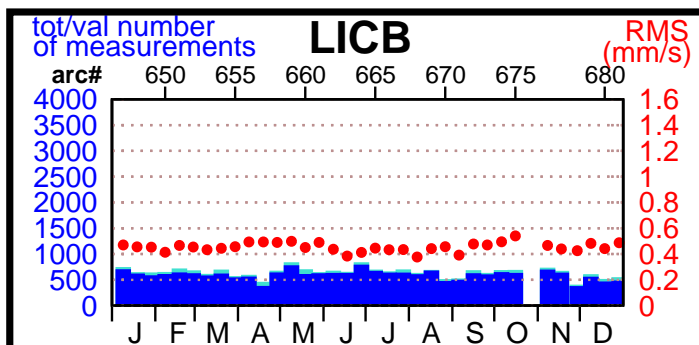

2008 - POE statistics

SPOT2

SPOT4

SPOT5

JASON1

JASON2

ENVISAT