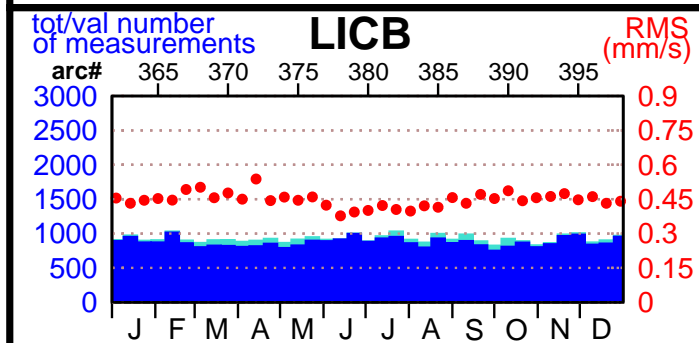

2007 - POE statistics

SPOT2

SPOT4

SPOT5

JASON1

ENVISAT