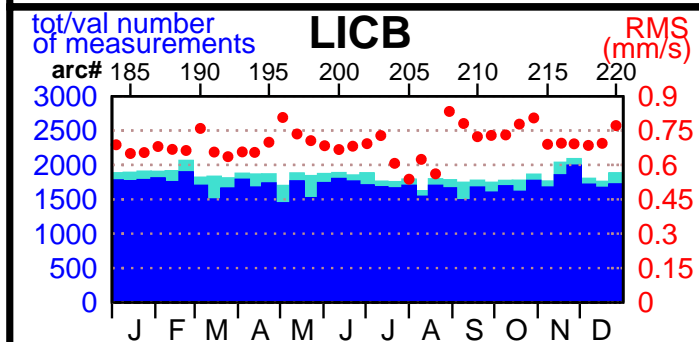

2007 - POE statistics

SPOT2

SPOT4

SPOT5

JASON1

ENVISAT