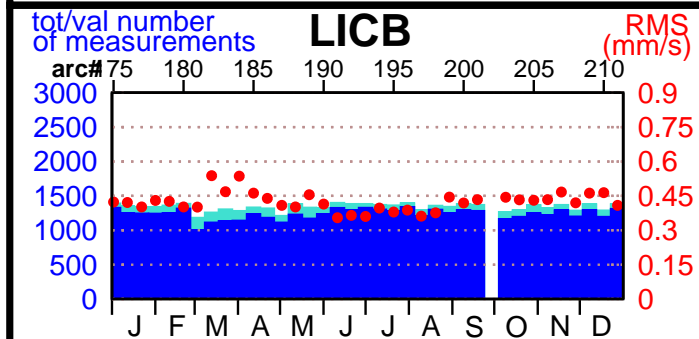

2007 - POE statistics

SPOT2

SPOT4

SPOT5

JASON1

ENVISAT