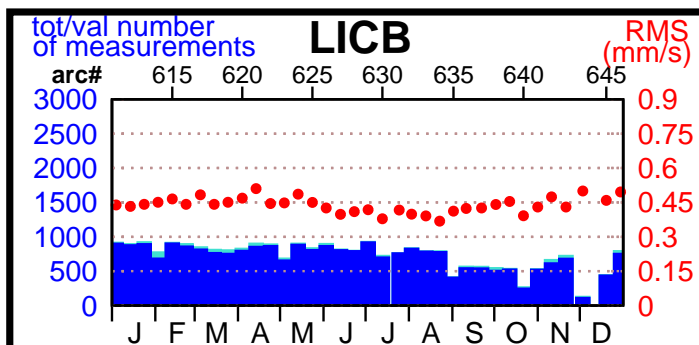

2007 - POE statistics

SPOT2

SPOT4

SPOT5

JASON1

ENVISAT