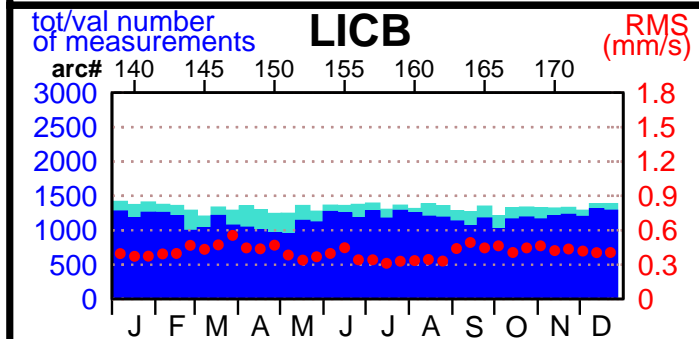

2006 - POE statistics

SPOT2

SPOT4

SPOT5

JASON1

ENVISAT