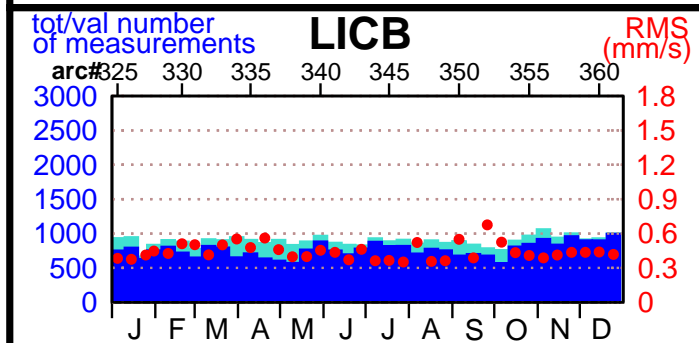

2006 - POE statistics

SPOT2

SPOT4

SPOT5

JASON1

ENVISAT