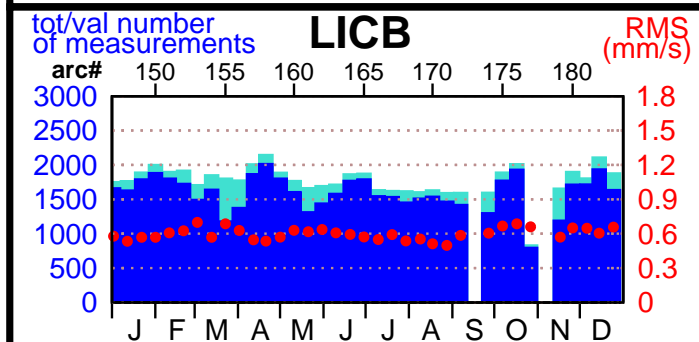

2006 - POE statistics

SPOT2

SPOT4

SPOT5

JASON1

ENVISAT