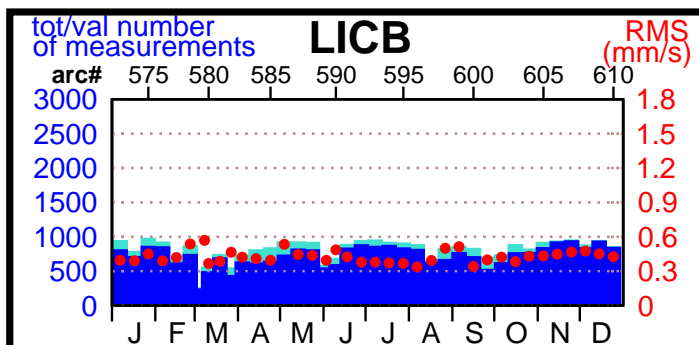

2006 - POE statistics

SPOT2

SPOT4

SPOT5

JASON1

ENVISAT