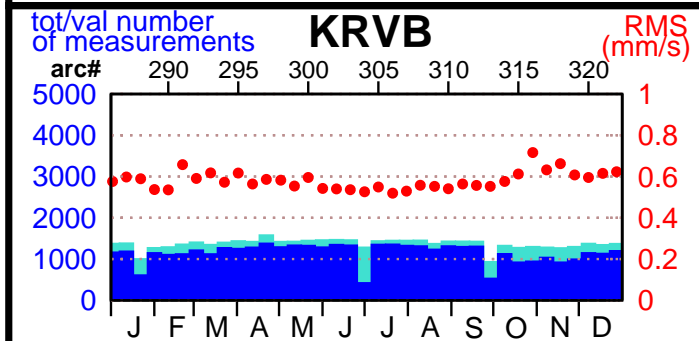

2010 - POE statistics

SPOT4

SPOT5

JASON1

JASON2

ENVISAT

CRYOSAT2