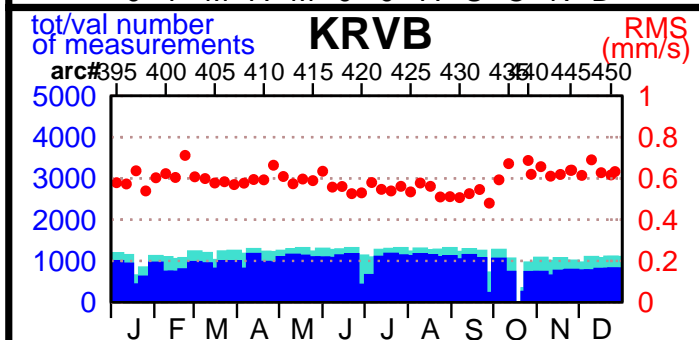

2010 - POE statistics

SPOT4

SPOT5

JASON1

JASON2

ENVISAT

CRYOSAT2