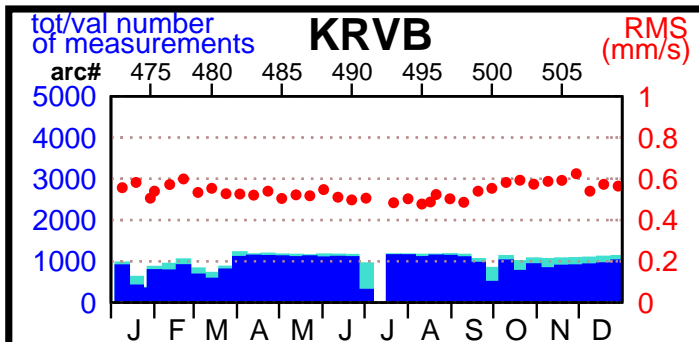

2010 - POE statistics

SPOT4

SPOT5

JASON1

JASON2

ENVISAT

CRYOSAT2