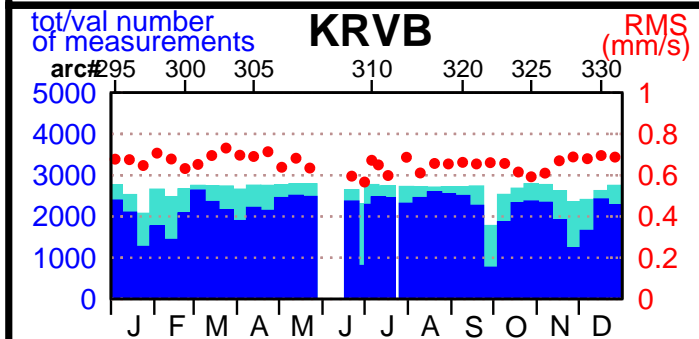

2010 - POE statistics

SPOT4

SPOT5

JASON1

JASON2

ENVISAT

CRYOSAT2